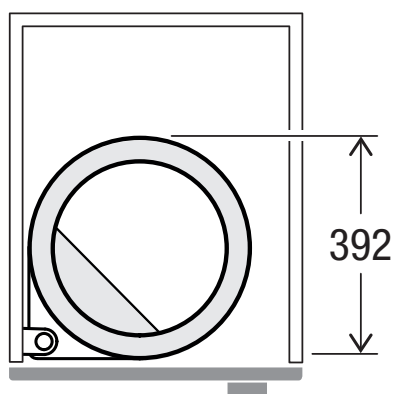

D50 M1

Art.-Nr. 80.71.102

Abfalltrennsystem für Drehtüren

MÜLLEX

A. & J. Stöckli AG · Ennetbachstrasse 40 · CH-8754 Netstal
+41 55 645 55 80 · info@muelllex.ch · muelllex.ch