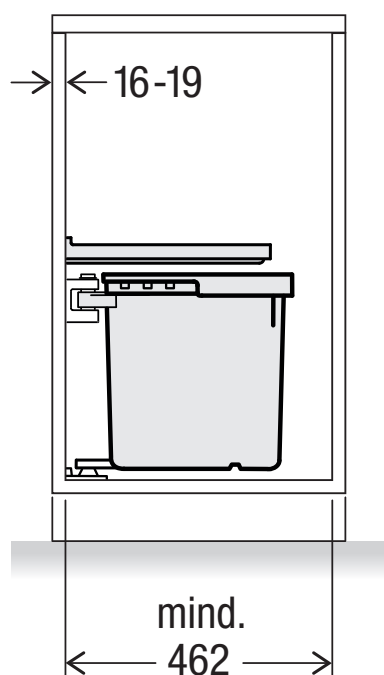

D50 M1

Art.-Nr. 80.71.102

Abfalltrennsystem für Drehtüren

MÜLLEX

A. & J. Stöckli AG · Ennetbachstrasse 40 · CH-8754 Netstal
+41 55 645 55 80 · info@muelllex.ch · muelllex.ch