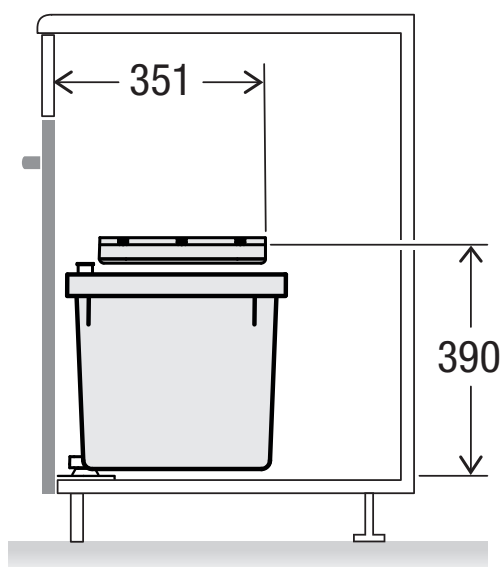

D50 M1

Art.-Nr. 80.71.102

Abfalltrennsystem für Drehtüren

MÜLLEX

A. & J. Stöckli AG · Ennetbachstrasse 40 · CH-8754 Netstal
+41 55 645 55 80 · info@muelllex.ch · muelllex.ch