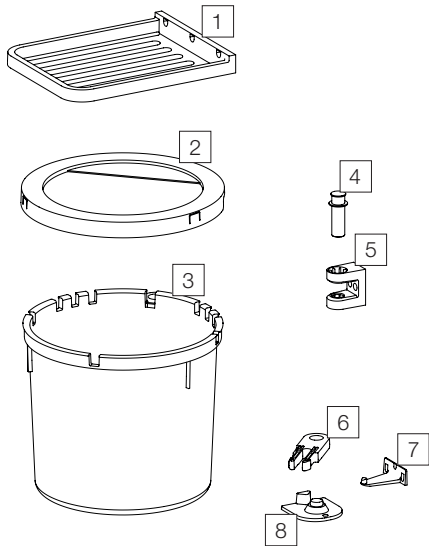

D50 M1

Art.-Nr. 80.71.102

Abfalltrennsystem für Drehtüren

Art.-Nr.	Bezeichnung	CHF exkl. MwSt.
1	12500 Deckel	23.40
2	12499 Abdeckrahmen D50 L1/M1	17.40
3	12543 Drehbehälter 30-Liter	44.20
4	12504 Bolzen	4.10
5	12502 Halter oben	7.20
6	12503 Halter unten	6.20
7	12505 Fanghaken	6.10
8	12501 Träger	6.30

Einzelteile