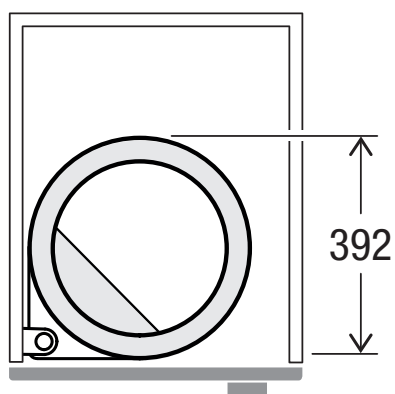

D50 L1

Art.-Nr. 80.71.101

**Abfalltrennsystem für
Drehtüren**

MÜLLEX

A. & J. Stöckli AG · Ennetbachstrasse 40 · CH-8754 Netstal
+41 55 645 55 80 · info@muellex.ch · muellex.ch