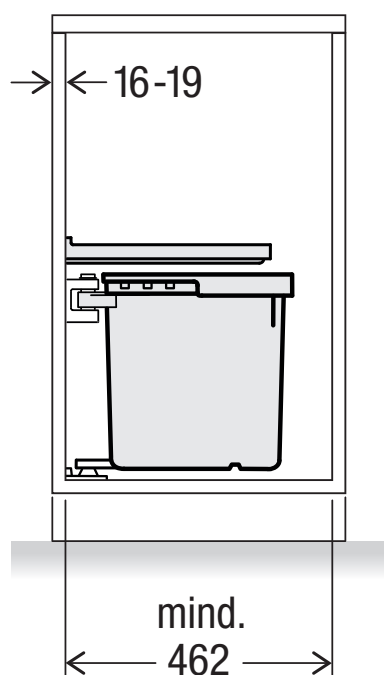

D50 L1

Art.-Nr. 80.71.101

**Abfalltrennsystem für
Drehtüren**

MÜLLEX

A. & J. Stöckli AG · Ennetbachstrasse 40 · CH-8754 Netstal
+41 55 645 55 80 · info@muellex.ch · muellex.ch