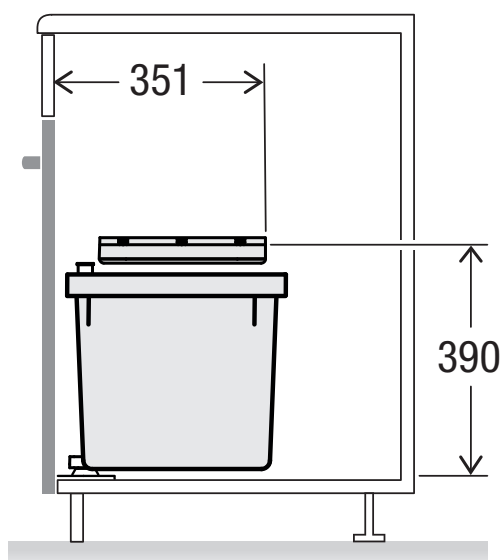

D50 L1

Art.-Nr. 80.71.101

**Abfalltrennsystem für
Drehtüren**

MÜLLEX

A. & J. Stöckli AG · Ennetbachstrasse 40 · CH-8754 Netstal
+41 55 645 55 80 · info@muellex.ch · muellex.ch