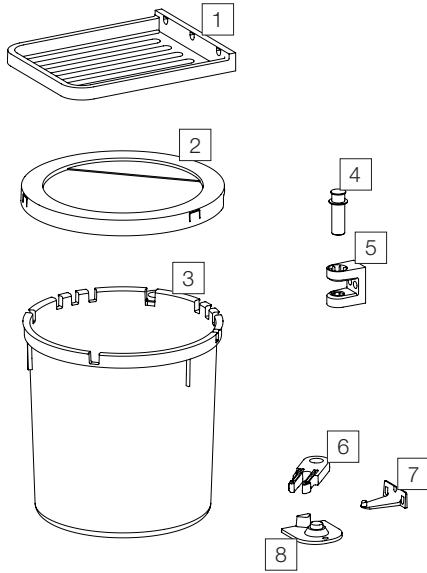

D50 L1

Art.-Nr. 80.71.101

Abfalltrennsystem für Drehtüren

Art.-Nr.	Bezeichnung	CHF exkl. MwSt.
1	12500 Deckel	23.40
2	12499 Abdeckrahmen D50 L1/M1	17.40
3	12498 Drehbehälter 35-Liter	44.20
4	12504 Bolzen	4.10
5	12502 Halter oben	7.20
6	12503 Halter unten	6.20
7	12505 Fanghaken	6.10
8	12501 Träger	6.30

Einzelteile