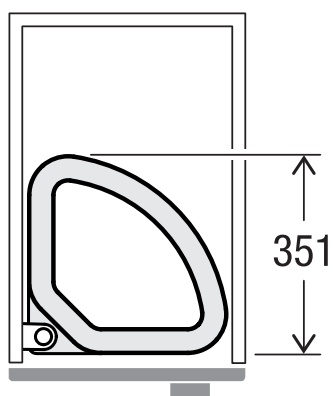

D40 M3

Art.-Nr. 80.71.002

**Abfalltrennsystem für
Drehtüren**

MÜLLEX

A. & J. Stöckli AG · Ennetbachstrasse 40 · CH-8754 Netstal
+41 55 645 55 80 · info@muellex.ch · muellex.ch