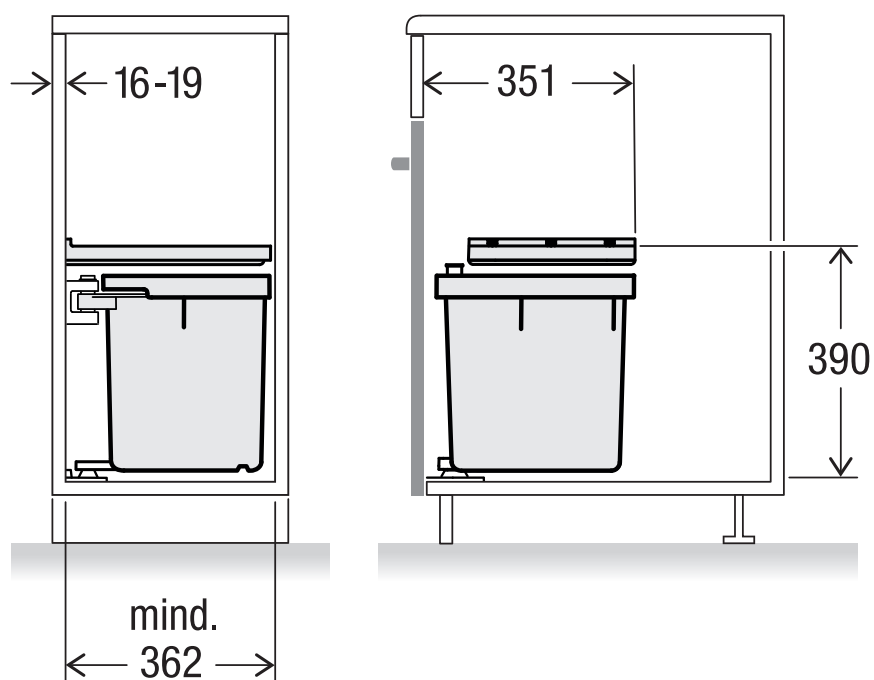

D40 M3

Art.-Nr. 80.71.002

**Abfalltrennsystem für
Drehtüren**

MÜLLEX

A. & J. Stöckli AG · Ennetbachstrasse 40 · CH-8754 Netstal
+41 55 645 55 80 · info@muellex.ch · muellex.ch