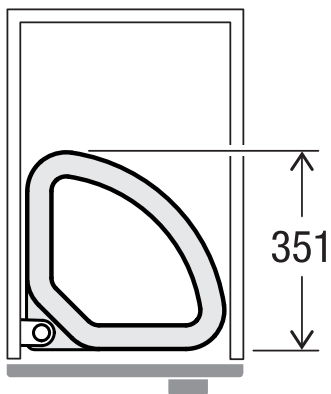

D40 L3

Art.-Nr. 80.71.001

**Abfalltrennsystem für
Drehtüren**

MÜLLEX

A. & J. Stöckli AG · Ennetbachstrasse 40 · CH-8754 Netstal
+41 55 645 55 80 · info@muellex.ch · muellex.ch