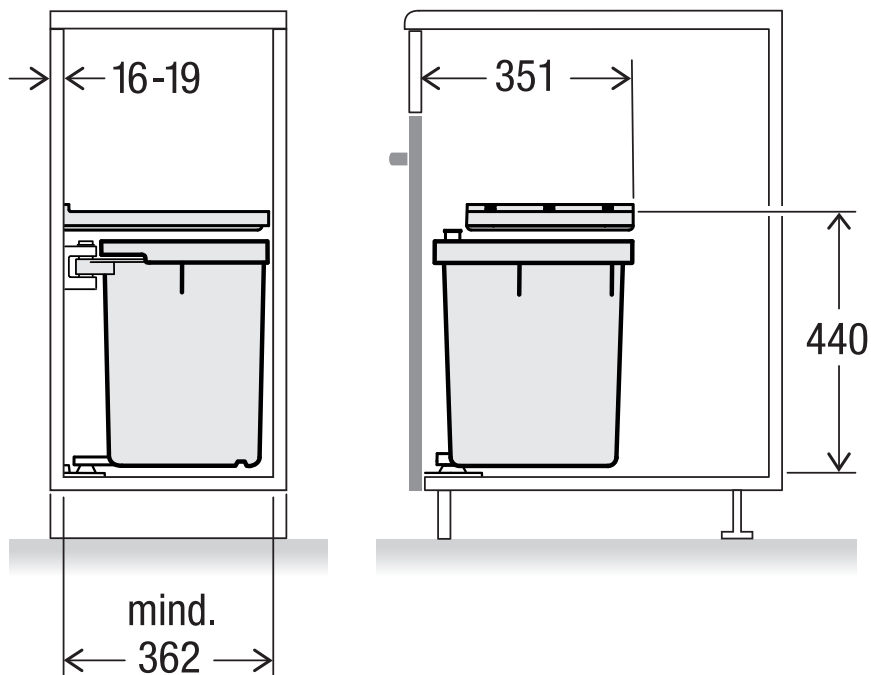

D40 L3

Art.-Nr. 80.71.001

**Abfalltrennsystem für
Drehtüren**

MÜLLEX

A. & J. Stöckli AG · Ennetbachstrasse 40 · CH-8754 Netstal
+41 55 645 55 80 · info@muellex.ch · muellex.ch