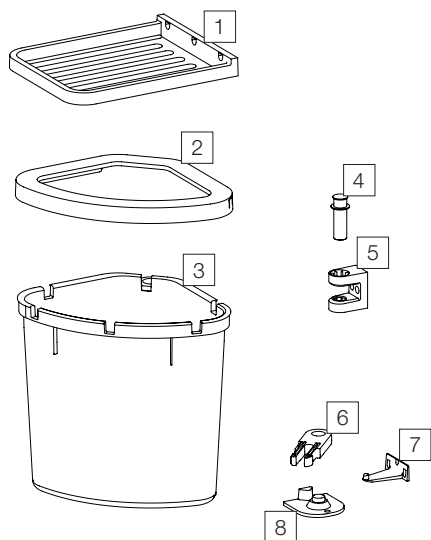

D40 L3

Art. n° 80.71.001

Système de tri de déchets pour portes tournantes

Art. n°	Désignation	Excl. TVA
1	12500 Couvercle	23.40
2	12975 Cadre de couverture D40 L3/M3	16.10
3	12973 Récipient rotatif 25 litres	38.10
4	12504 Boulon	4.10
5	12502 Support en haut	7.20
6	12503 Support en bas	6.20
7	12505 Crochet d'accrochage	6.10
8	12501 Porteur	6.30

Éléments détachés