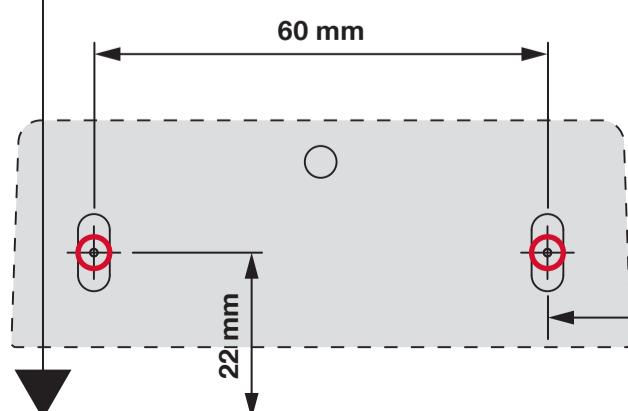

## HEIGHT L

MOVIE  
D40  
80.71.001

MOVIE  
D50  
80.71.101

443 mm

363 mm

### HEIGHT L

MOVIE  
D40  
80.71.001

MOVIE  
D50  
80.71.101

363 mm

443 mm

150 mm