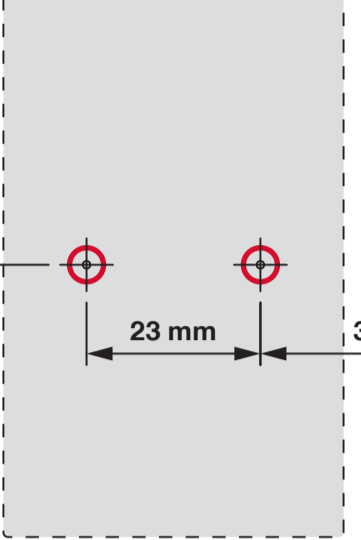

MÜLLEX D-LINE

HEIGHT L

MOVIE
D40
80.71.001

MOVIE
D50
80.71.101

443 mm

363 mm

R