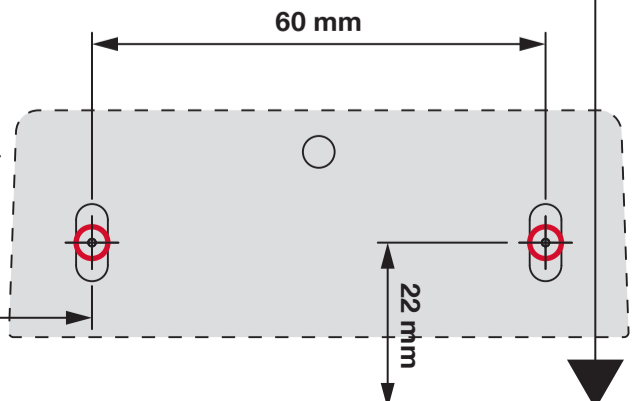

MÜLLEX D-LINE

HEIGHT L

MOVIE
D40
80.71.001

MOVIE
D50
80.71.101

443 mm

363 mm

R

150 mm