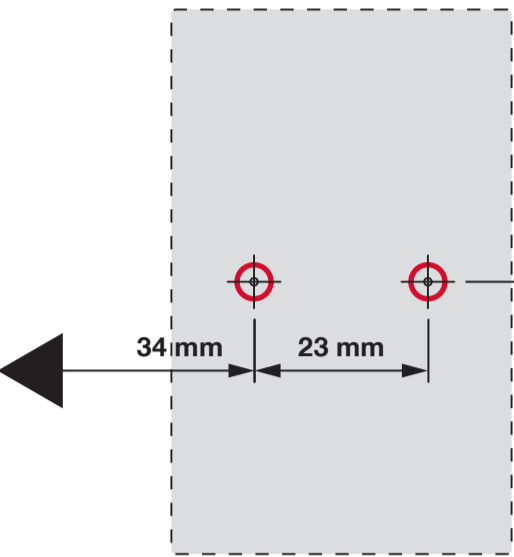

MÜLLEX

D-LINE

HEIGHT L

MOVIE
D40
80.71.001

MOVIE
D50
80.71.101

363 mm

443 mm