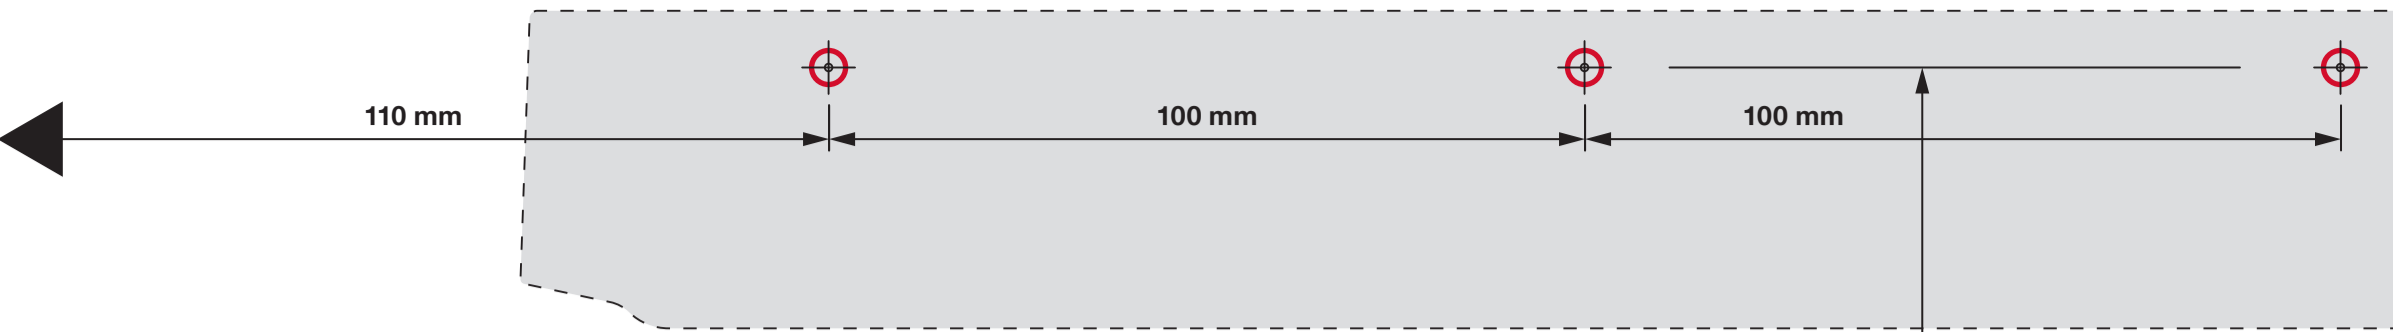

MÜLLEX

D-LINE

HEIGHT L

MOVIE
D40
80.71.001

MOVIE
D50
80.71.101

363 mm

443 mm