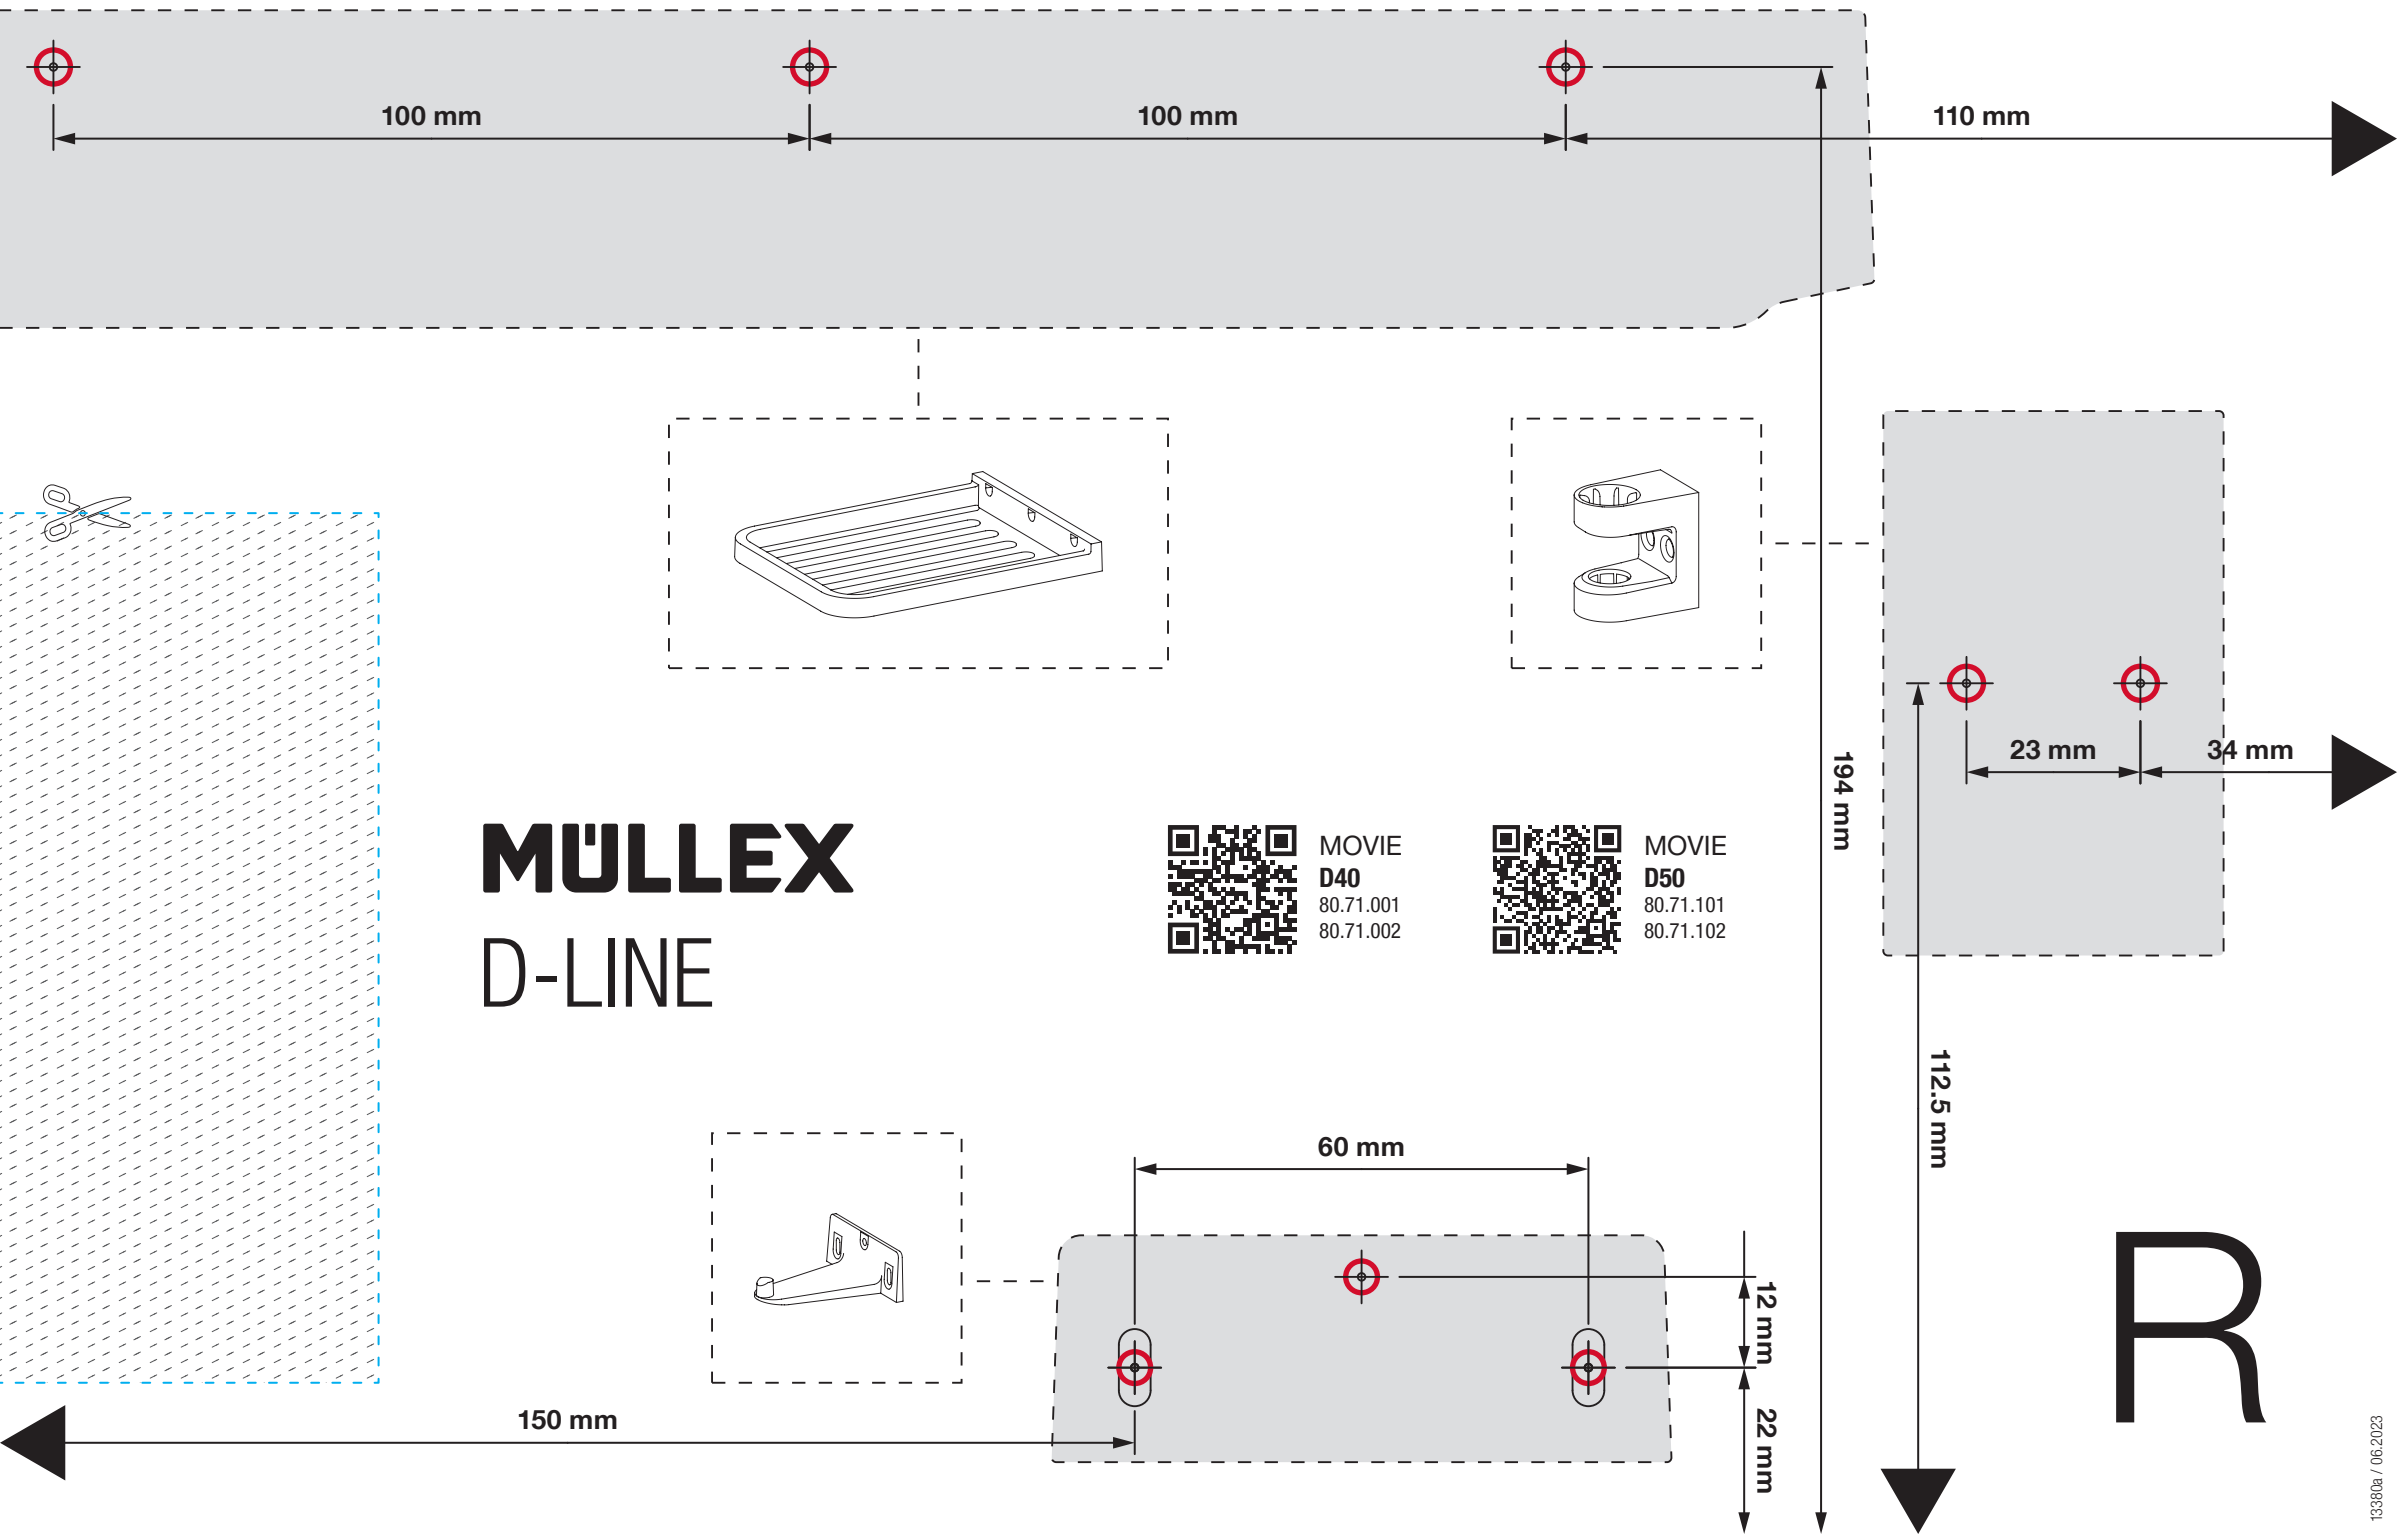

100 mm

100 mm

110 mm