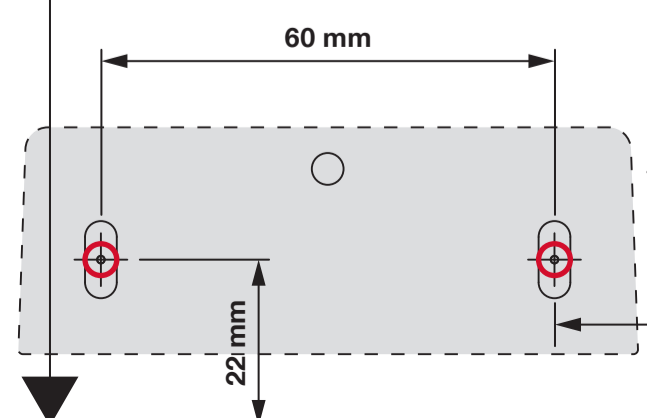

R

MÜLLEX

D-LINE

HEIGHT L

MOVIE
D40
80.71.001

MOVIE
D50
80.71.101

363 mm

443 mm

150 mm