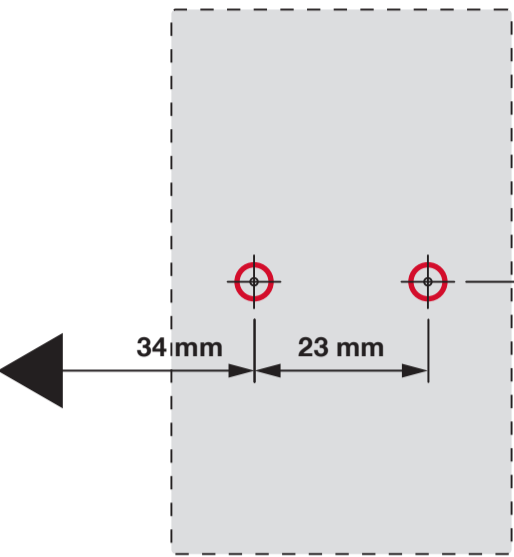

R

MÜLLEX

D-LINE

HEIGHT L

MOVIE
D40
80.71.001

MOVIE
D50
80.71.101

363 mm

443 mm