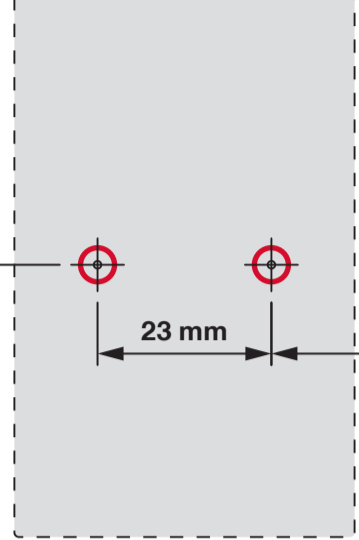

MÜLLEX D-LINE

HEIGHT L

MOVIE
D40
80.71.001

MOVIE
D50
80.71.101

443 mm

363 mm

R