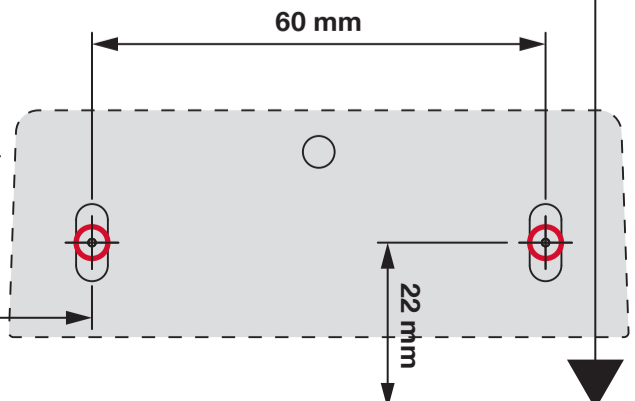

R

MÜLLEX

D-LINE

HEIGHT L

MOVIE
D40
80.71.001

MOVIE
D50
80.71.101

363 mm

443 mm