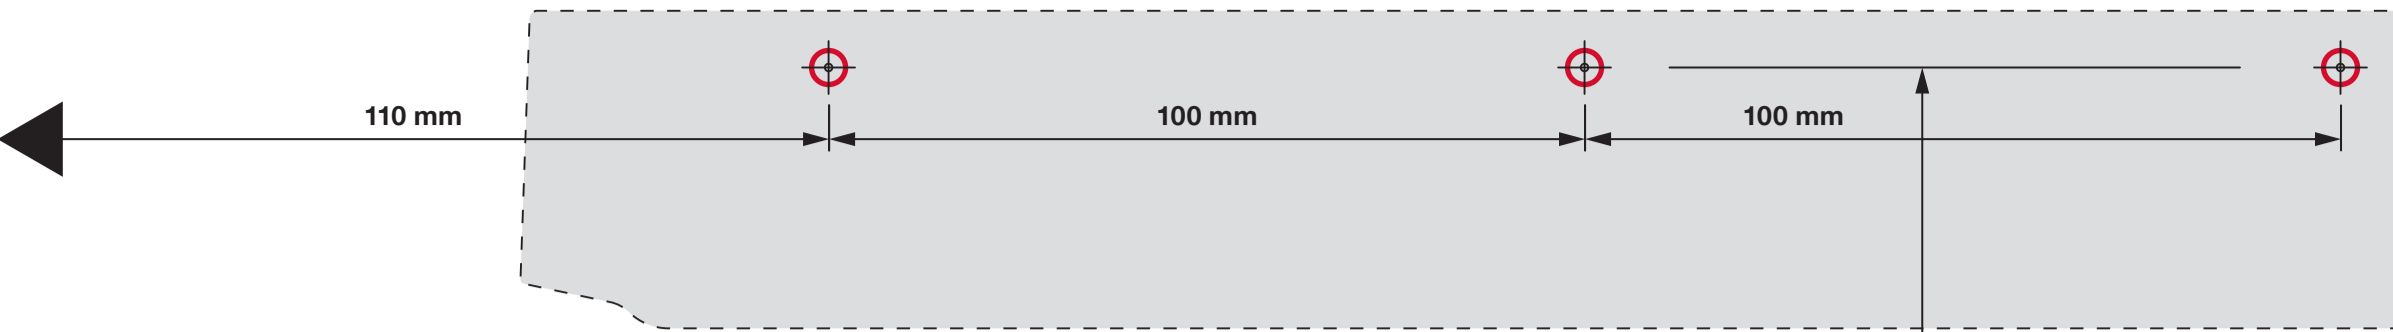

R

MÜLLEX

D-LINE

HEIGHT L

MOVIE
D40
80.71.001

MOVIE
D50
80.71.101

363 mm

443 mm