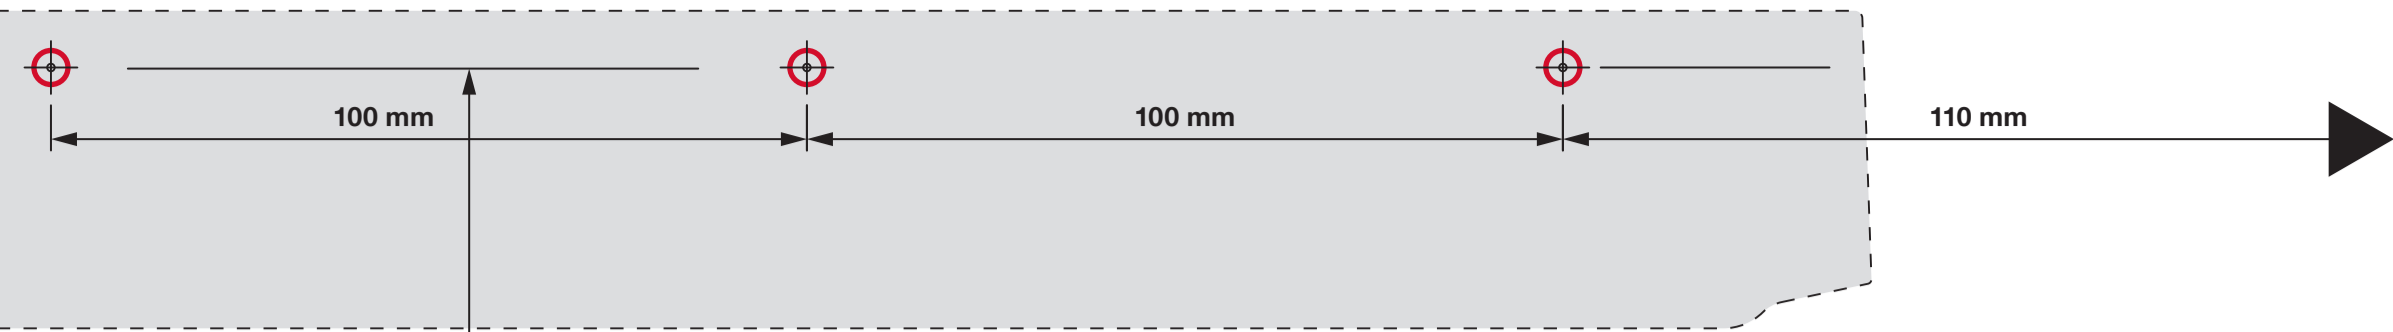

MÜLLEX D-LINE

HEIGHT L

MOVIE
D40
80.71.001

MOVIE
D50
80.71.101

443 mm

363 mm

R