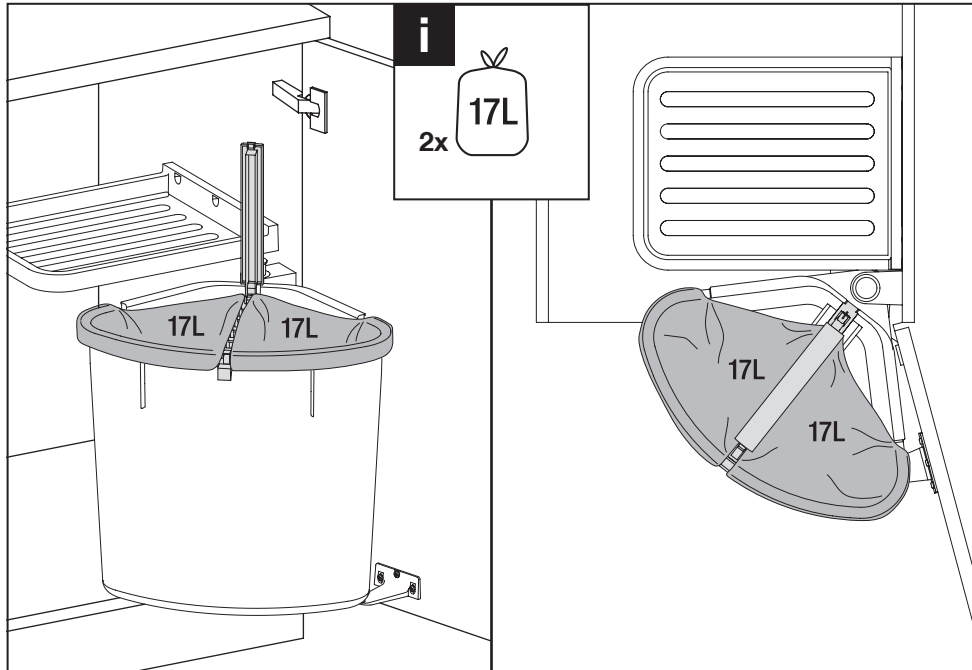

Trennsteg D3
Séparateur D3
Separatore D3
Separator D3

Art. 12977

MOVIE