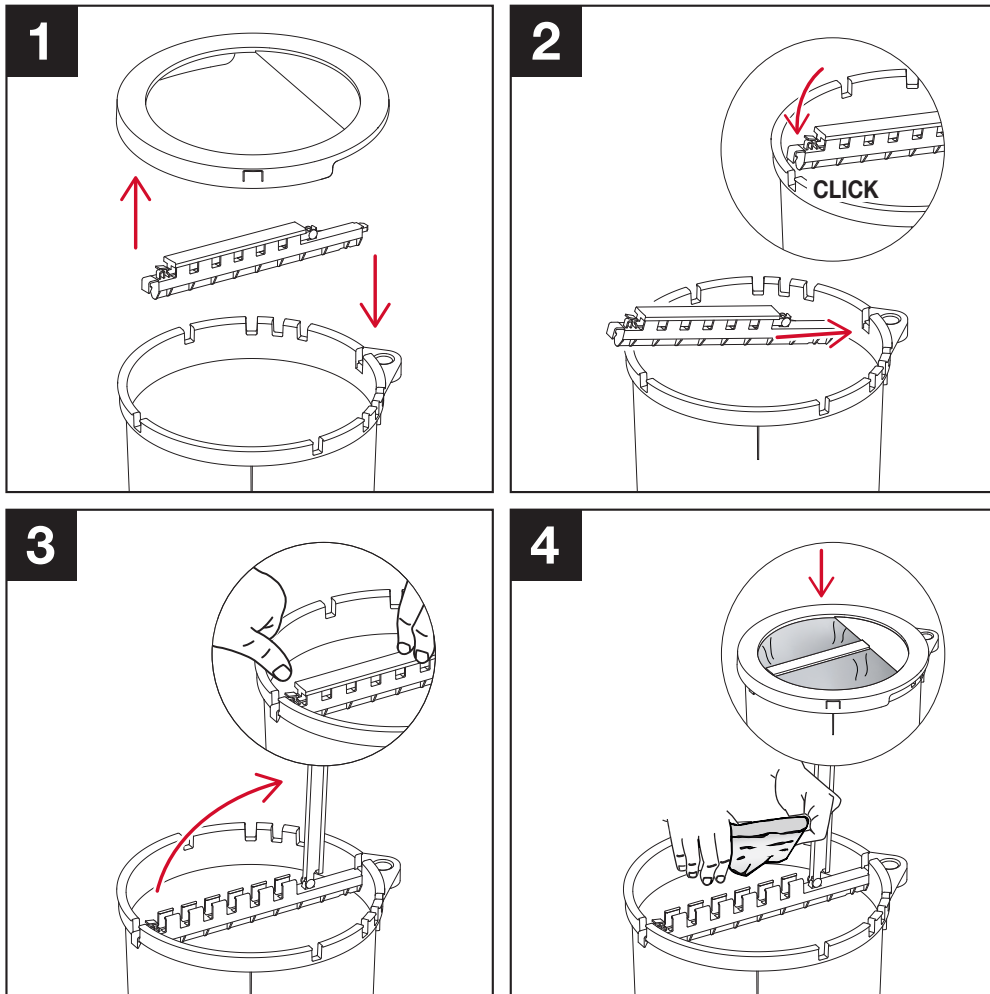

# MÜLLEX

Trennsteg D1  
Séparateur D1  
Separatore D1  
Separator D1

**Müllflex**  
A. & J. Stöckli AG  
Ennetbachstrasse 40  
CH-8754 Netstal  
muellex.ch

▼  
Thank you for  
choosing Müllflex