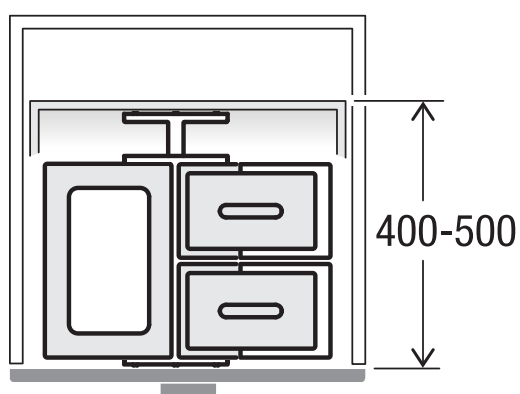

X60 M17 Premium

Art.-n. 80.50.410

Sistema raccolta rifiuti estraibile esistente

MÜLLEX

A. & J. Stöckli AG · Ennetbachstrasse 40 · CH-8754 Netstal
+41 55 645 55 80 · info@muellex.ch · muellex.ch