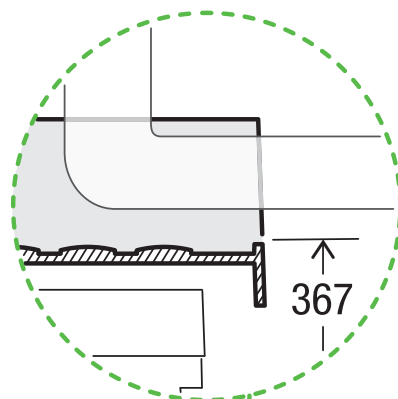

X60 M17 Premium

Art.-n. 80.50.410

Sistema raccolta rifiuti estraibile esistente

MÜLLEX

A. & J. Stöckli AG · Ennetbachstrasse 40 · CH-8754 Netstal
+41 55 645 55 80 · info@muellex.ch · muellex.ch