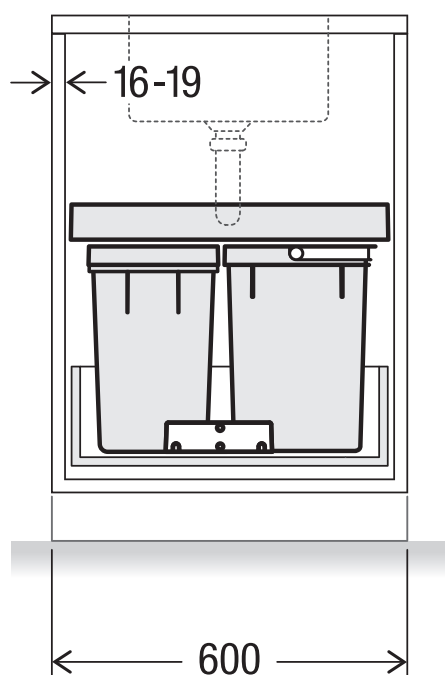

X60 M17 Premium

Art.-n. 80.50.410

Sistema raccolta rifiuti estraibile esistente

MÜLLEX

A. & J. Stöckli AG · Ennetbachstrasse 40 · CH-8754 Netstal
+41 55 645 55 80 · info@muellex.ch · muellex.ch