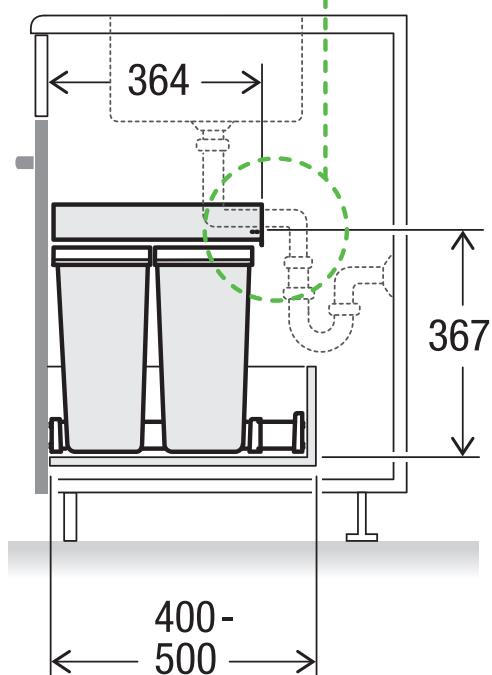

X60 M17 Premium

Art.-n. 80.50.410

Sistema raccolta rifiuti estraibile esistente

MÜLLEX

A. & J. Stöckli AG · Ennetbachstrasse 40 · CH-8754 Netstal
+41 55 645 55 80 · info@muellex.ch · muellex.ch