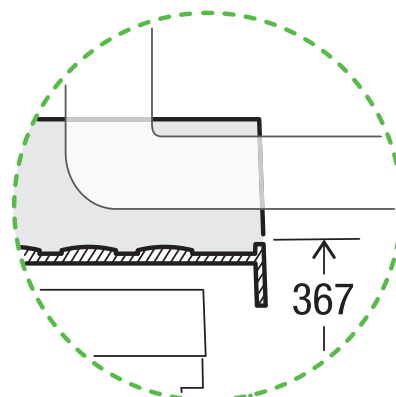

X60 M17 Premium

Art. No. 80.50.410

**Waste separation system
for pre-existing rails**

MÜLLEX

A. & J. Stöckli AG · Ennetbachstrasse 40 · CH-8754 Netstal
+41 55 645 55 80 · info@muellex.ch · muellex.ch