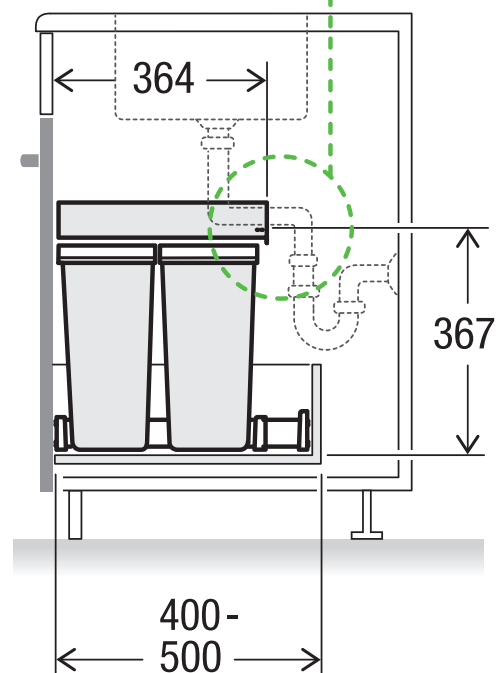

X60 M17 Premium

Art. No. 80.50.410

**Waste separation system
for pre-existing rails**

MÜLLEX

A. & J. Stöckli AG · Ennetbachstrasse 40 · CH-8754 Netstal
+41 55 645 55 80 · info@muellex.ch · muellex.ch