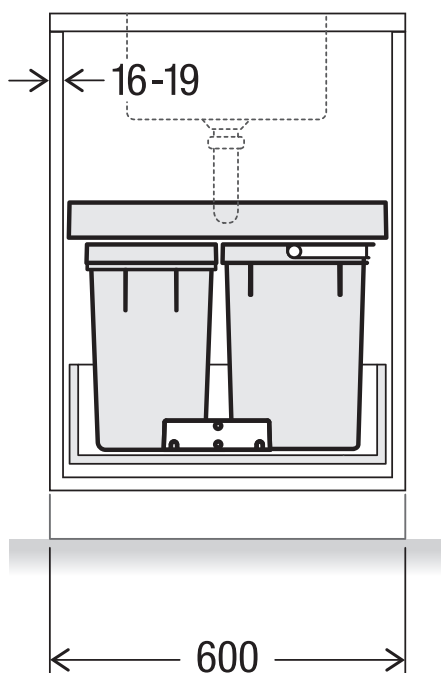

X60 M17 Premium

Art. No. 80.50.410

**Waste separation system
for pre-existing rails**

MÜLLEX

A. & J. Stöckli AG · Ennetbachstrasse 40 · CH-8754 Netstal
+41 55 645 55 80 · info@muellex.ch · muellex.ch