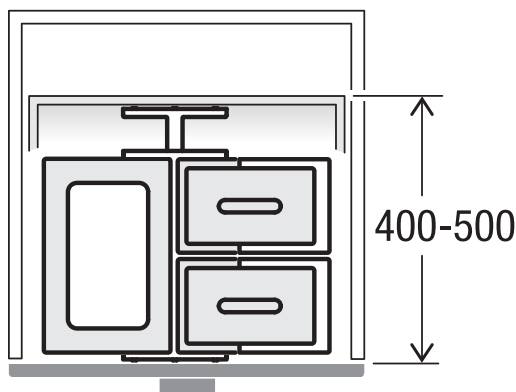

X60 M17 Premium

Art. No. 80.50.410

**Waste separation system
for pre-existing rails**

MÜLLEX

A. & J. Stöckli AG · Ennetbachstrasse 40 · CH-8754 Netstal
+41 55 645 55 80 · info@muellex.ch · muellex.ch