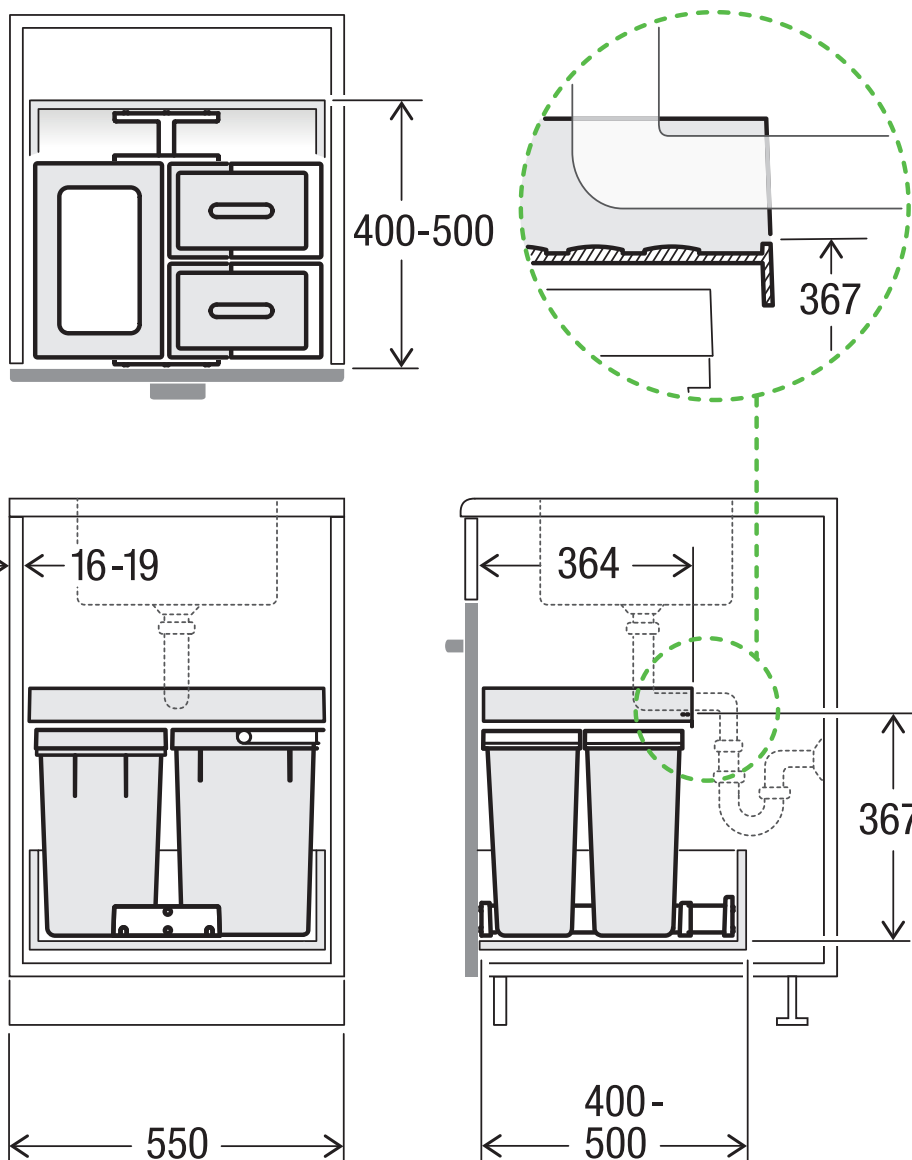

# X55 M17 Premium

Art.-n. 80.50.310

**Sistema raccolta rifiuti estraibile esistente**

**MÜLLEX**

A. & J. Stöckli AG · Ennetbachstrasse 40 · CH-8754 Netstal  
+41 55 645 55 80 · info@muellex.ch · muellex.ch