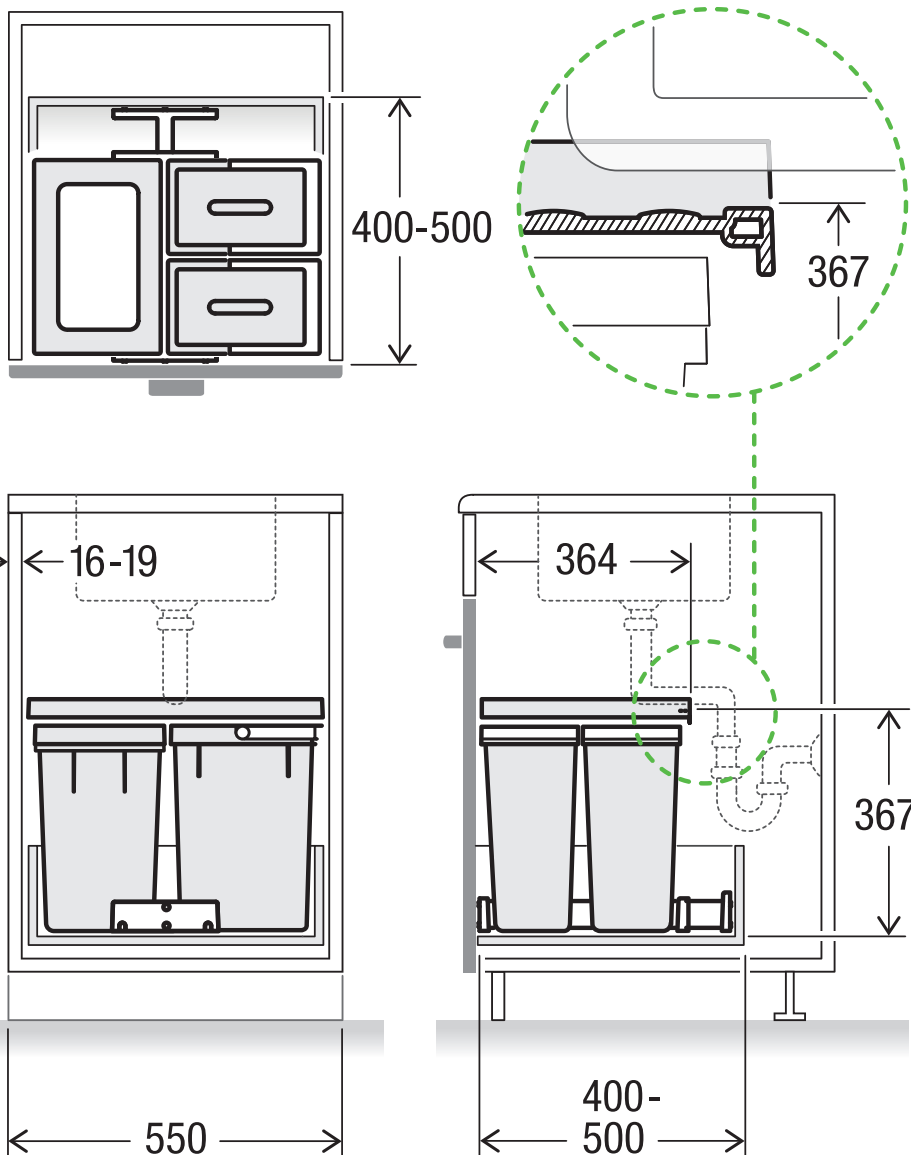

# X55 M17 Basic

Art. No. 80.50.309

**Waste separation system  
for pre-existing rails**

**MÜLLEX**

A. & J. Stöckli AG · Ennetbachstrasse 40 · CH-8754 Netstal  
+41 55 645 55 80 · info@muellex.ch · muellex.ch