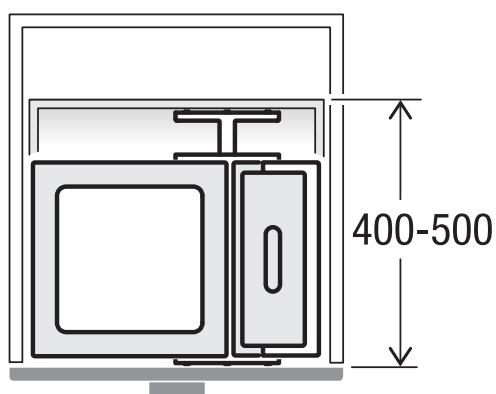

# Abfalltrennbehälter X55 M7

Art.-Nr. 80.51.304

System für bestehende Schubladenauszüge

**MÜLLEX**

A. & J. Stöckli AG · Ennetbachstrasse 40 · CH-8754 Netstal  
+41 55 645 55 80 · info@muellex.ch · muellex.ch