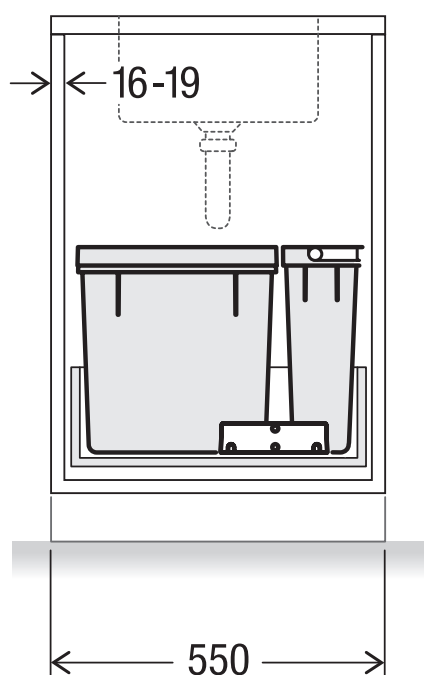

# Abfalltrennbehälter X55 M7

Art.-Nr. 80.51.304

System für bestehende Schubladenauszüge

**MÜLLEX**

A. & J. Stöckli AG · Ennetbachstrasse 40 · CH-8754 Netstal  
+41 55 645 55 80 · info@muellex.ch · muellex.ch