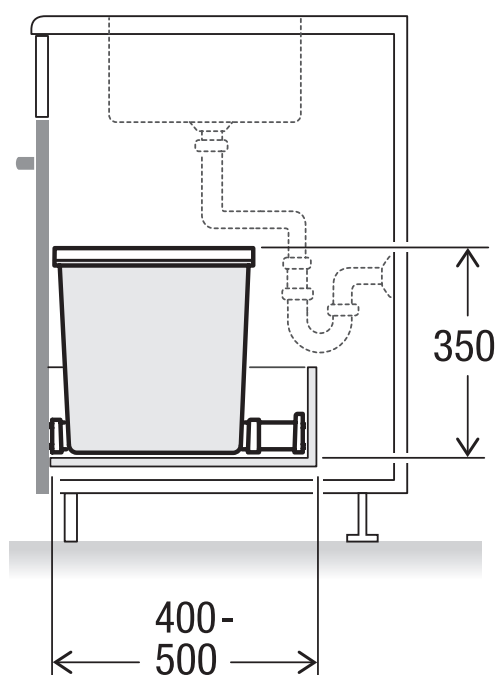

# Abfalltrennbehälter X55 M7

Art.-Nr. 80.51.304

System für bestehende Schubladenauszüge

**MÜLLEX**

A. & J. Stöckli AG · Ennetbachstrasse 40 · CH-8754 Netstal  
+41 55 645 55 80 · info@muellex.ch · muellex.ch