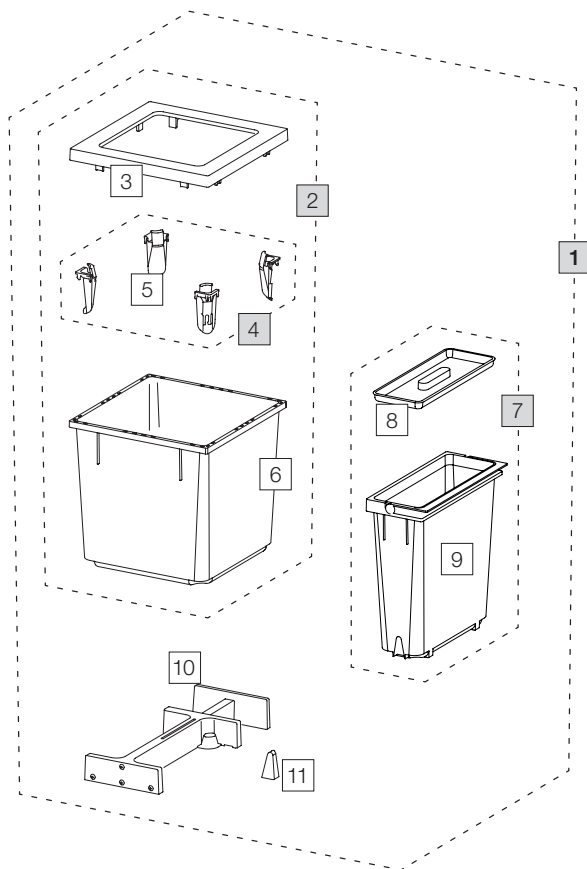

# Réceptient de tri de déchets X55 M7

Art. n° 80.51.304

**Système extractible pré-existant**

Art. n°	Désignation	Excl. TVA
<b>1</b>	<b>80.51.304 Réceptients de tri de déchets X55 M7</b>	<b>160.00</b>
2	12683 Réceptient 35 litre, complet	93.20
3	12247 Cadre de couverture	19.30
4	12252 Tendeur de sac (4 pc.)	18.30
5	12721 Tendeur de sac	4.60
6	12245 Réceptient 35 litre	58.30
7	13024 Réceptient 11.5 litre, complet	33.40
8	12387 Couvercle 11.5/12.5 litre	8.30
9	12456 Réceptient 11.5 litre avec anse	25.10
10	12625 Cliquet, complet	44.20
11	12260 Coin	2.10

- Set
- Eléments détachés