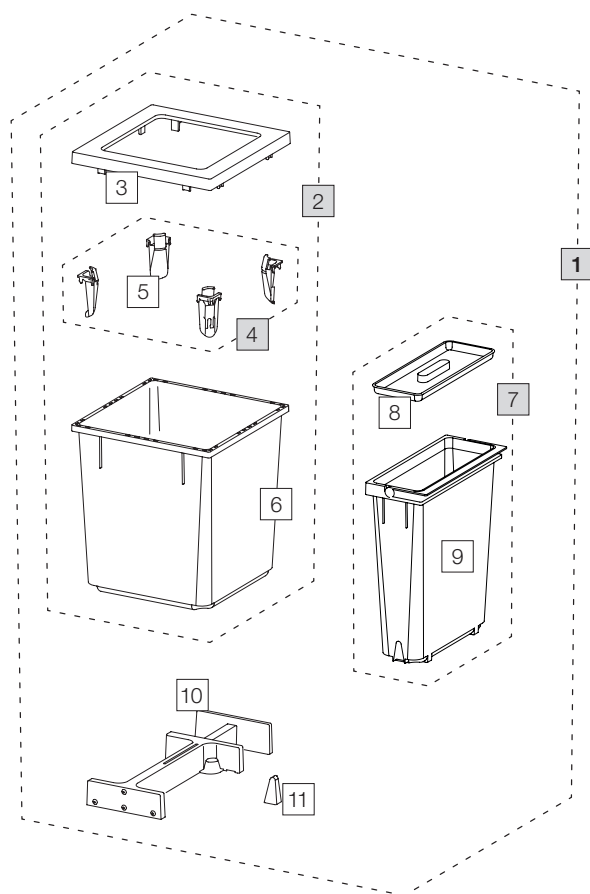

Réceptient de tri de déchets X55 L7

Art. n° 80.51.303

Système extractible pré-existant

Art. n°	Désignation	Excl. TVA
1	80.51.303 Réceptients de tri de déchets X55 L7	160.00
2	12682 Réceptient 40 litre, complet	93.20
3	12247 Cadre de couverture	19.30
4	12252 Tendeur de sac (4 pc.)	18.30
5	12721 Tendeur de sac	4.60
6	12244 Réceptient 40 litre	58.30
7	13023 Réceptient 12.5 litre, complet	33.90
8	12387 Couvercle 11.5/12.5 litre	8.30
9	12455 Réceptient 12.5 litre avec anse	25.60
10	12625 Cliquet, complet	44.20
11	12260 Coin	2.10

 Set

 Eléments détachés