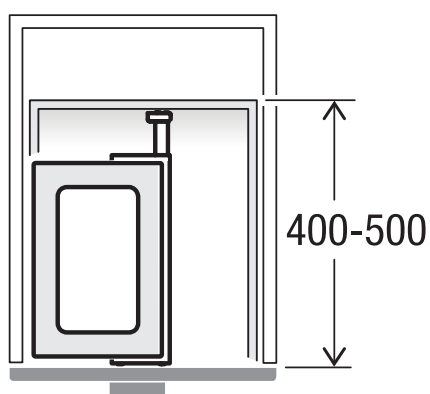

# Abfalltrennbehälter X40 M17

Art.-Nr. 80.51.001

System für bestehende Schubladenauszüge

**MÜLLEX**

A. & J. Stöckli AG · Ennetbachstrasse 40 · CH-8754 Netstal  
+41 55 645 55 80 · info@muellex.ch · muellex.ch