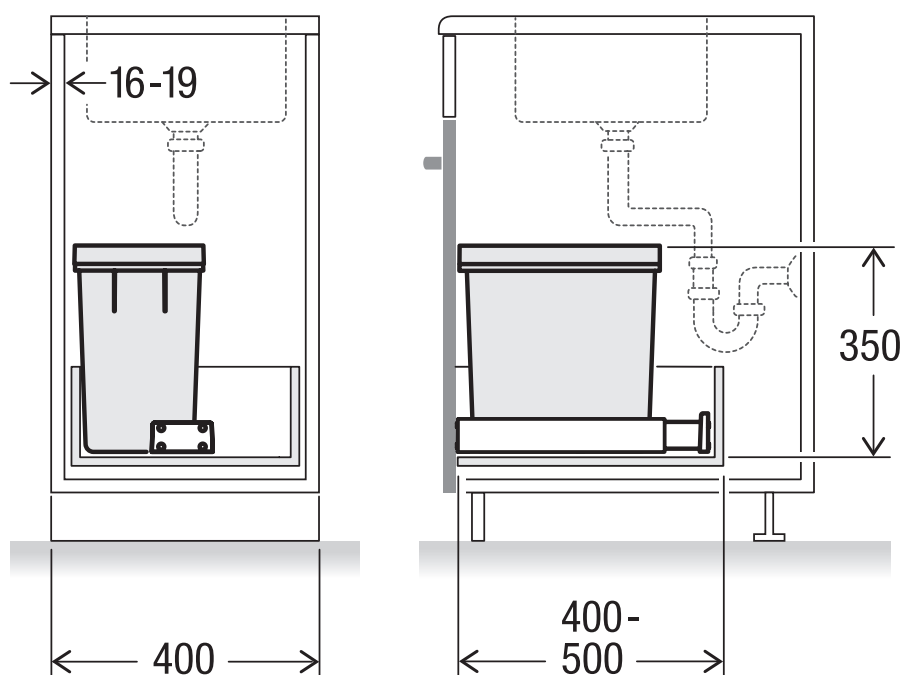

# Abfalltrennbehälter X40 M17

Art.-Nr. 80.51.001

System für bestehende Schubladenauszüge

**MÜLLEX**

A. & J. Stöckli AG · Ennetbachstrasse 40 · CH-8754 Netstal  
+41 55 645 55 80 · info@muellex.ch · muellex.ch