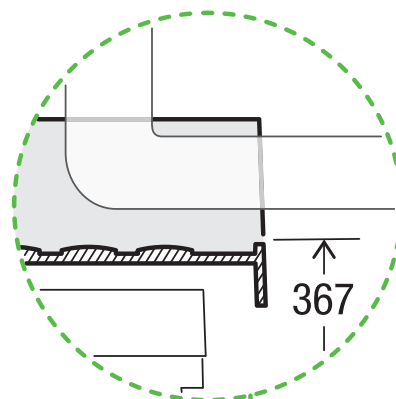

# X60 M7 Premium

Art.-Nr. 80.50.408

**Abfalltrennsystem für bestehende Schubladenauszüge**

**MÜLLEX**

A. & J. Stöckli AG · Ennetbachstrasse 40 · CH-8754 Netstal  
+41 55 645 55 80 · info@muellex.ch · muellex.ch