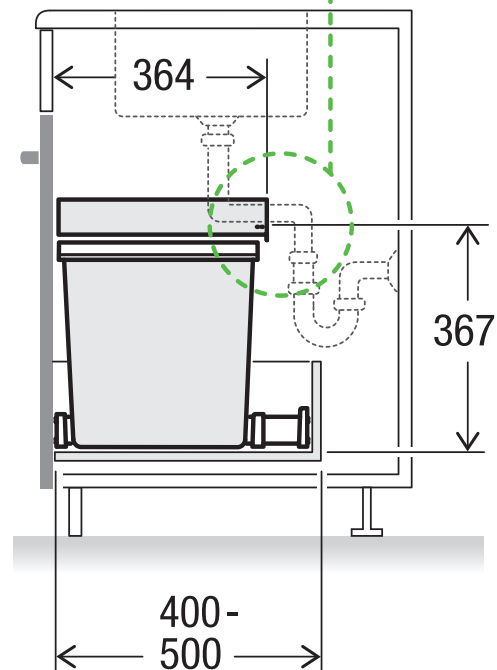

# X60 M7 Premium

Art.-Nr. 80.50.408

**Abfalltrennsystem für bestehende Schubladenauszüge**

**MÜLLEX**

A. & J. Stöckli AG · Ennetbachstrasse 40 · CH-8754 Netstal  
+41 55 645 55 80 · info@muellex.ch · muellex.ch