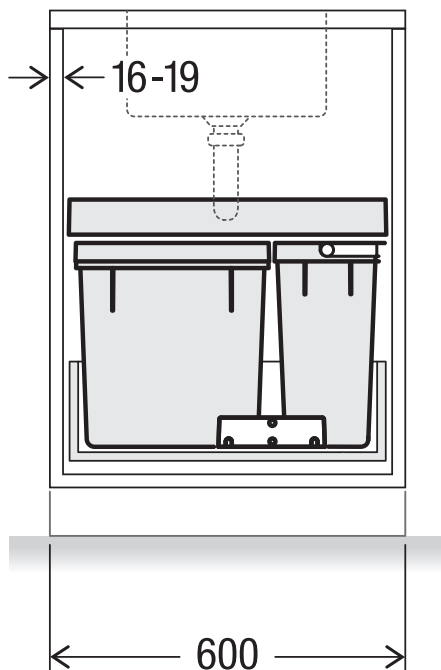

# X60 M7 Premium

Art.-Nr. 80.50.408

**Abfalltrennsystem für bestehende Schubladenauszüge**

**MÜLLEX**

A. & J. Stöckli AG · Ennetbachstrasse 40 · CH-8754 Netstal  
+41 55 645 55 80 · info@muellex.ch · muellex.ch