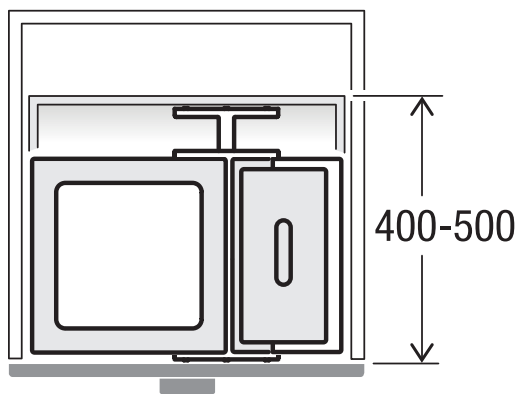

# X60 M7 Premium

Art.-Nr. 80.50.408

**Abfalltrennsystem für bestehende Schubladenauszüge**

**MÜLLEX**

A. & J. Stöckli AG · Ennetbachstrasse 40 · CH-8754 Netstal  
+41 55 645 55 80 · info@muellex.ch · muellex.ch