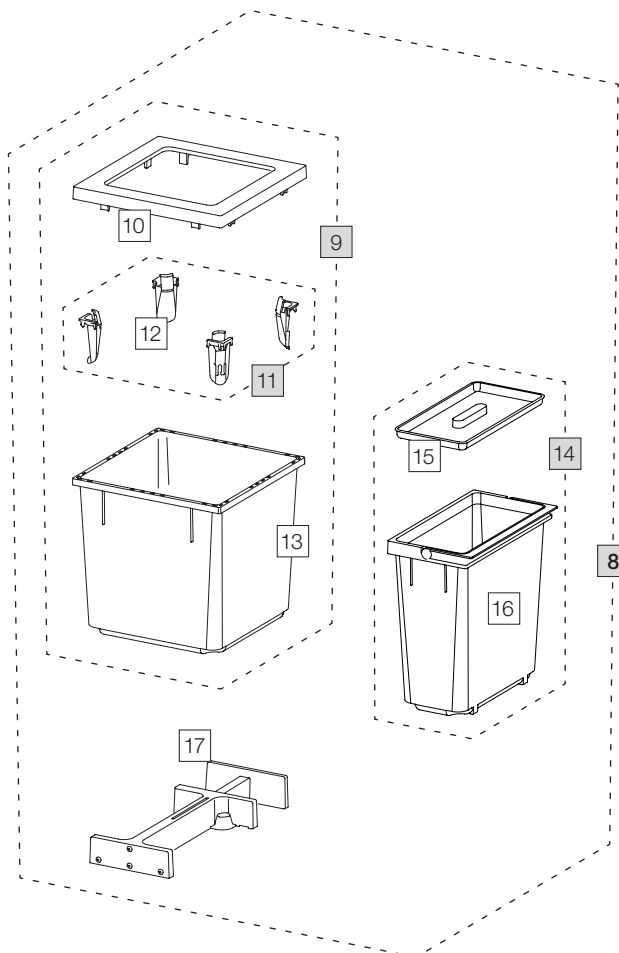

# X60 M7 Premium

Art. n° 80.50.408

## Système de tri de déchets extractible pré-existant

	Art. n°	Désignation	Excl. TVA
<b>1</b>	<b>80.42.401</b>	<b>Tiroir 60 Premium</b>	<b>77.00</b>
2	12274	Tiroir 60 Premium	33.00
3	12278	Paroi arrière 60	6.80
4	12283	Rail avec boulon (paire)	22.00
5	12948	Clip 18/19 (4 pc.)	4.70
6	12483	Coque supplémentaire long	10.40
7	12282	Coque supplémentaire	8.30
<b>8</b>	<b>80.51.404</b>	<b>Récipients de tri de déchets X60 M7</b>	<b>160.00</b>
9	12683	Récipient 35 litre, complet	93.20
10	12247	Cadre de couverture	19.30
11	12252	Tendeur de sac (4 pc.)	18.30
12	12721	Tendeur de sac	4.60
13	12245	Récipient 35 litre	58.30
14	13021	Récipient 15 litre, complet	38.50
15	12313	Couvercle 11/15/18 litre	9.00
16	12453	Récipient 15 litre avec anse	29.50
17	12625	Cliquet, complet	44.20

 Set

 Eléments détachés