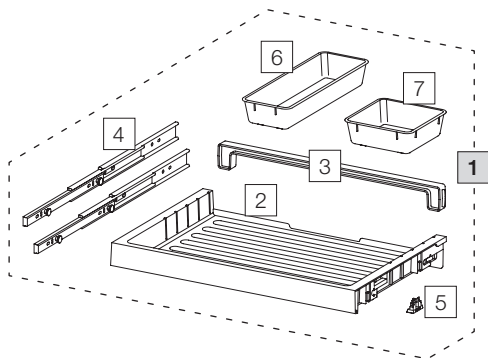

## Système de tri de déchets extractible pré-existant

	Art. n°	Désignation	Excl. TVA
<b>1</b>	<b>80.42.401</b>	<b>Tiroir 60 Premium</b>	<b>77.00</b>
2	12274	Tiroir 60 Premium	33.00
3	12278	Paroi arrière 60	6.80
4	12283	Rail avec boulon (paire)	22.00
5	12948	Clip 18/19 (4 pc.)	4.70
6	12483	Coque supplémentaire long	10.40
7	12282	Coque supplémentaire	8.30
<b>8</b>	<b>80.51.404</b>	<b>Récipients de tri de déchets X60 M7</b>	<b>160.00</b>
9	12683	Récipient 35 litre, complet	93.20
10	12247	Cadre de couverture	19.30
11	12252	Tendeur de sac (4 pc.)	18.30
12	12721	Tendeur de sac	4.60
13	12245	Récipient 35 litre	58.30
14	13021	Récipient 15 litre, complet	38.50
15	12313	Couvercle 11/15/18 litre	9.00
16	12453	Récipient 15 litre avec anse	29.50
17	12625	Cliquet, complet	44.20

 Set

 Eléments détachés