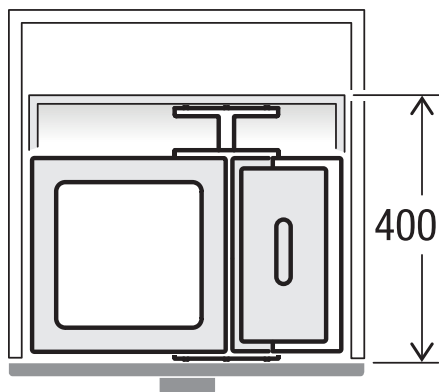

X60 M7 Basic

Art. No. 80.50.407

**Waste separation system
for pre-existing rails**

MÜLLEX

A. & J. Stöckli AG · Ennetbachstrasse 40 · CH-8754 Netstal
+41 55 645 55 80 · info@muellex.ch · muellex.ch