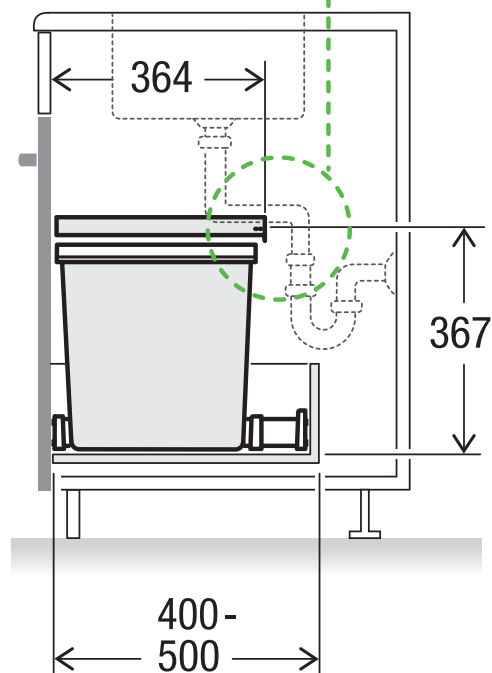

X60 M7 Basic

Art. No. 80.50.407

**Waste separation system
for pre-existing rails**

MÜLLEX

A. & J. Stöckli AG · Ennetbachstrasse 40 · CH-8754 Netstal
+41 55 645 55 80 · info@muellex.ch · muellex.ch