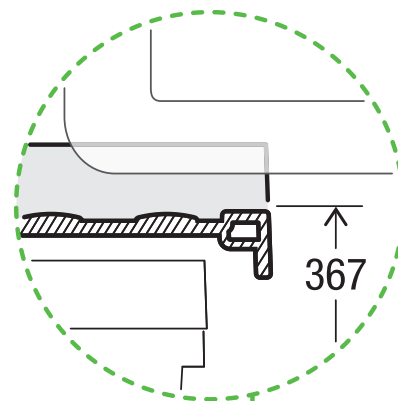

X60 M7 Basic

Art. No. 80.50.407

**Waste separation system
for pre-existing rails**

MÜLLEX

A. & J. Stöckli AG · Ennetbachstrasse 40 · CH-8754 Netstal
+41 55 645 55 80 · info@muellex.ch · muellex.ch