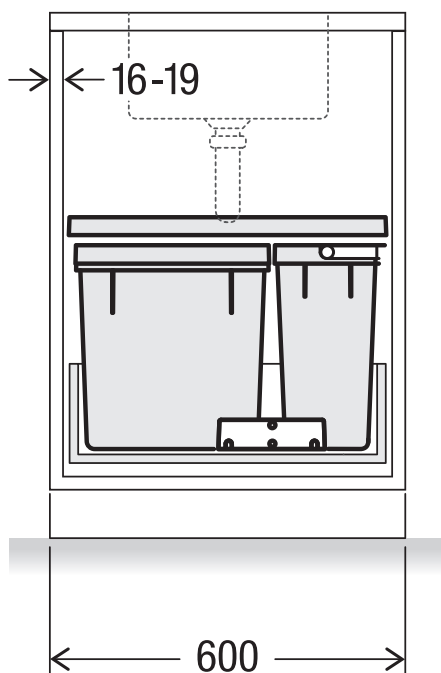

X60 M7 Basic

Art. No. 80.50.407

**Waste separation system
for pre-existing rails**

MÜLLEX

A. & J. Stöckli AG · Ennetbachstrasse 40 · CH-8754 Netstal
+41 55 645 55 80 · info@muellex.ch · muellex.ch