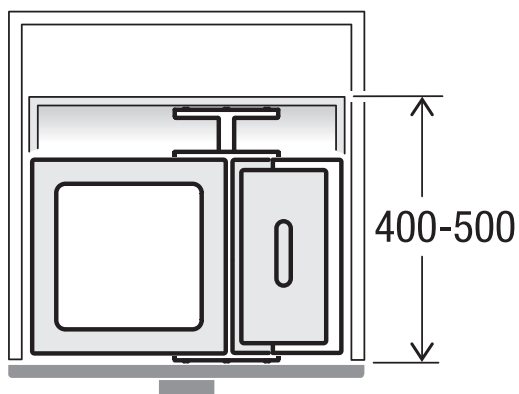

X60 L7 Premium

Art. No. 80.50.406

**Waste separation system
for pre-existing rails**

MÜLLEX

A. & J. Stöckli AG · Ennetbachstrasse 40 · CH-8754 Netstal
+41 55 645 55 80 · info@muellex.ch · muellex.ch