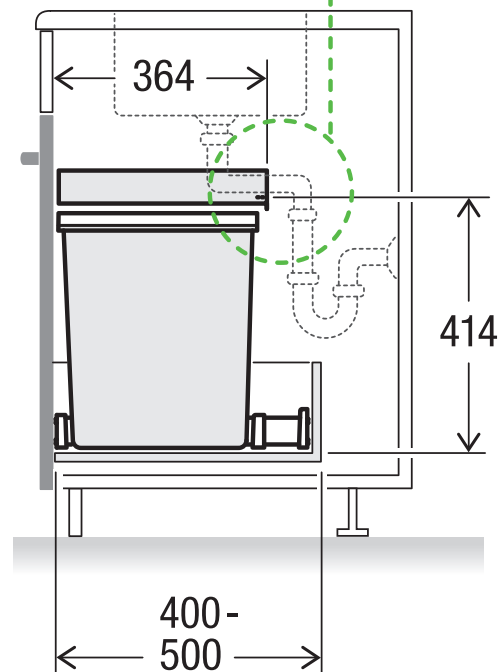

X60 L7 Premium

Art. No. 80.50.406

**Waste separation system
for pre-existing rails**

MÜLLEX

A. & J. Stöckli AG · Ennetbachstrasse 40 · CH-8754 Netstal
+41 55 645 55 80 · info@muellex.ch · muellex.ch