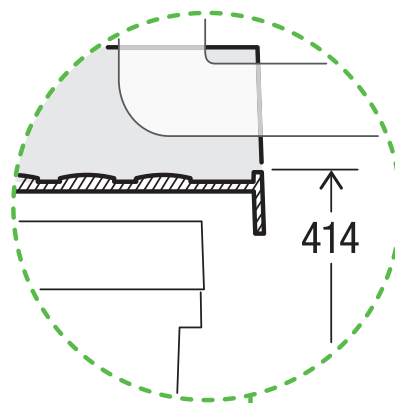

X60 L7 Premium

Art. No. 80.50.406

**Waste separation system
for pre-existing rails**

MÜLLEX

A. & J. Stöckli AG · Ennetbachstrasse 40 · CH-8754 Netstal
+41 55 645 55 80 · info@muellex.ch · muellex.ch