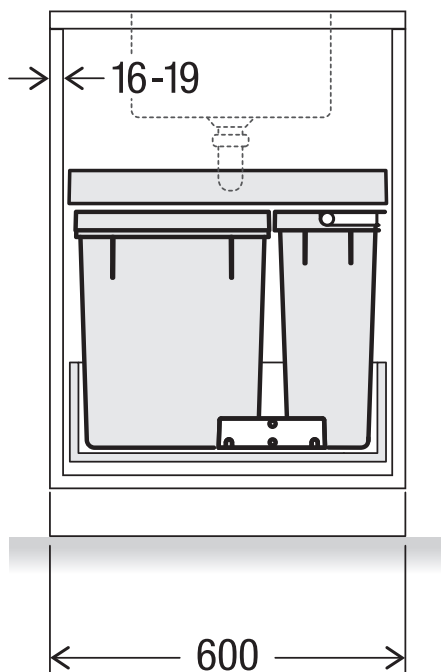

X60 L7 Premium

Art. No. 80.50.406

**Waste separation system
for pre-existing rails**

MÜLLEX

A. & J. Stöckli AG · Ennetbachstrasse 40 · CH-8754 Netstal
+41 55 645 55 80 · info@muellex.ch · muellex.ch