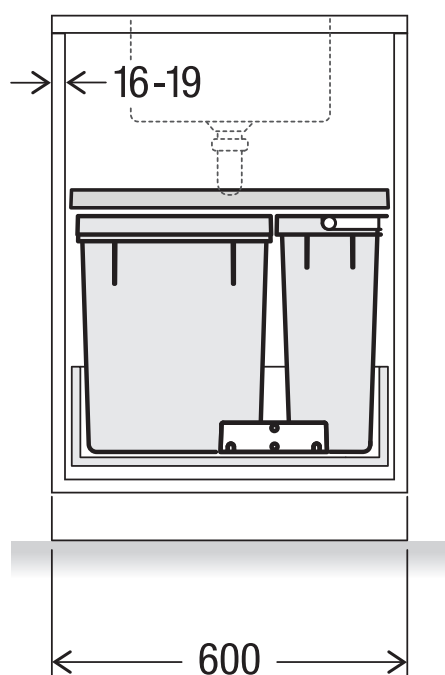

X60 L7 Basic

Art.-n. 80.50.405

Sistema raccolta rifiuti estraibile esistente

MÜLLEX

A. & J. Stöckli AG · Ennetbachstrasse 40 · CH-8754 Netstal
+41 55 645 55 80 · info@muellex.ch · muellex.ch