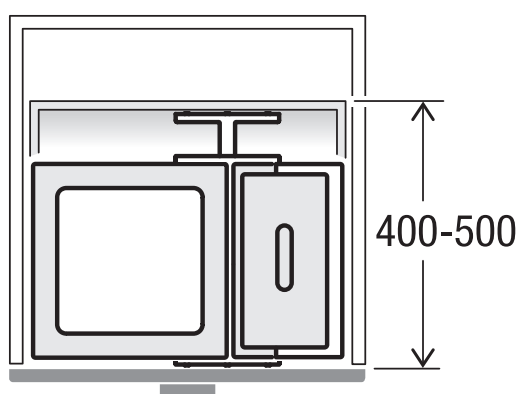

X60 L7 Basic

Art.-n. 80.50.405

Sistema raccolta rifiuti estraibile esistente

MÜLLEX

A. & J. Stöckli AG · Ennetbachstrasse 40 · CH-8754 Netstal
+41 55 645 55 80 · info@muellex.ch · muellex.ch