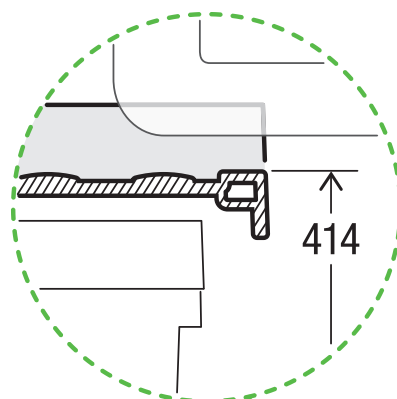

X60 L7 Basic

Art.-n. 80.50.405

Sistema raccolta rifiuti estraibile esistente

MÜLLEX

A. & J. Stöckli AG · Ennetbachstrasse 40 · CH-8754 Netstal
+41 55 645 55 80 · info@muellex.ch · muellex.ch