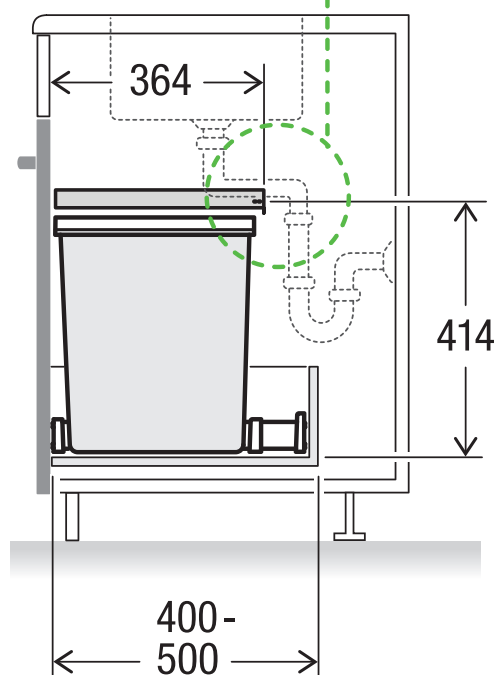

X60 L7 Basic

Art.-n. 80.50.405

Sistema raccolta rifiuti estraibile esistente

MÜLLEX

A. & J. Stöckli AG · Ennetbachstrasse 40 · CH-8754 Netstal
+41 55 645 55 80 · info@muellex.ch · muellex.ch