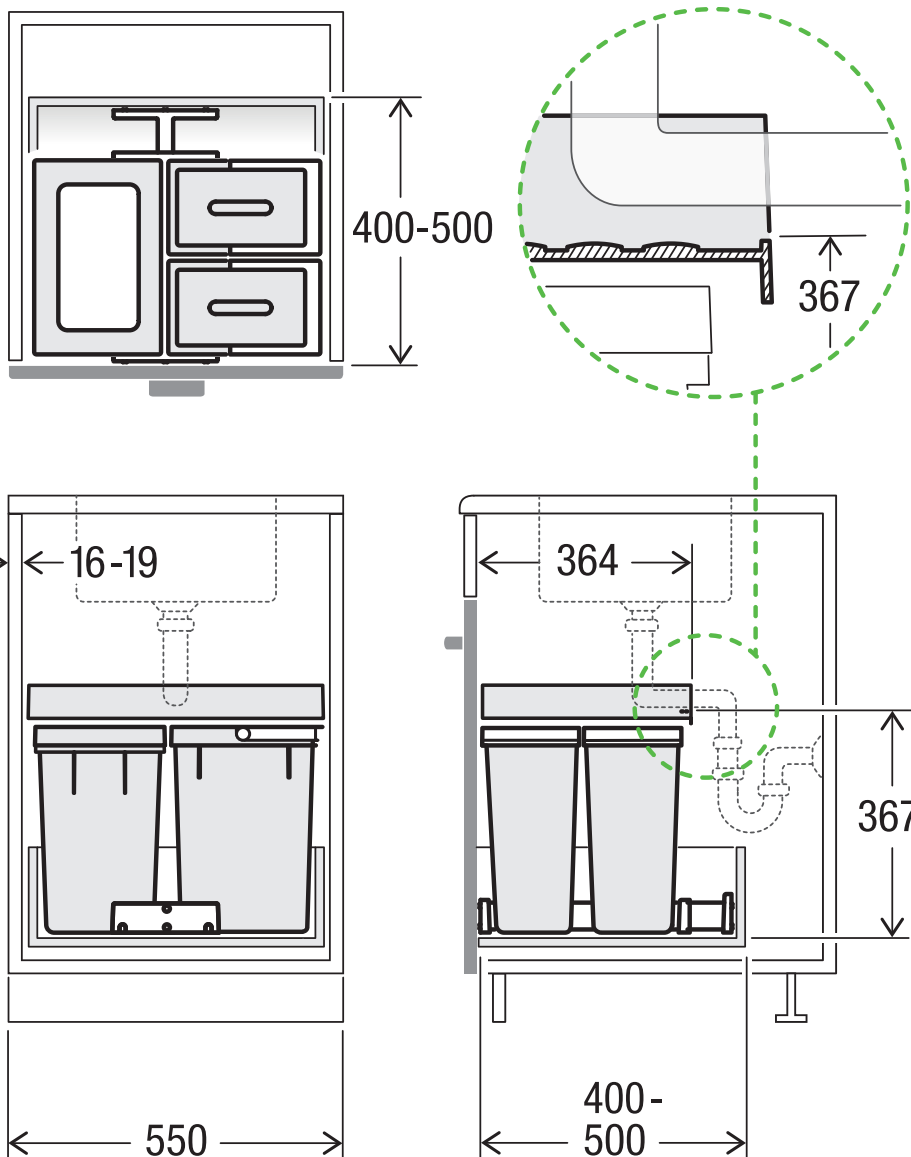

# X55 M17 Premium

Art.-Nr. 80.50.310

**Abfalltrennsystem für bestehende Schubladenauszüge**

**MÜLLEX**

A. & J. Stöckli AG · Ennetbachstrasse 40 · CH-8754 Netstal  
+41 55 645 55 80 · info@muellex.ch · muellex.ch