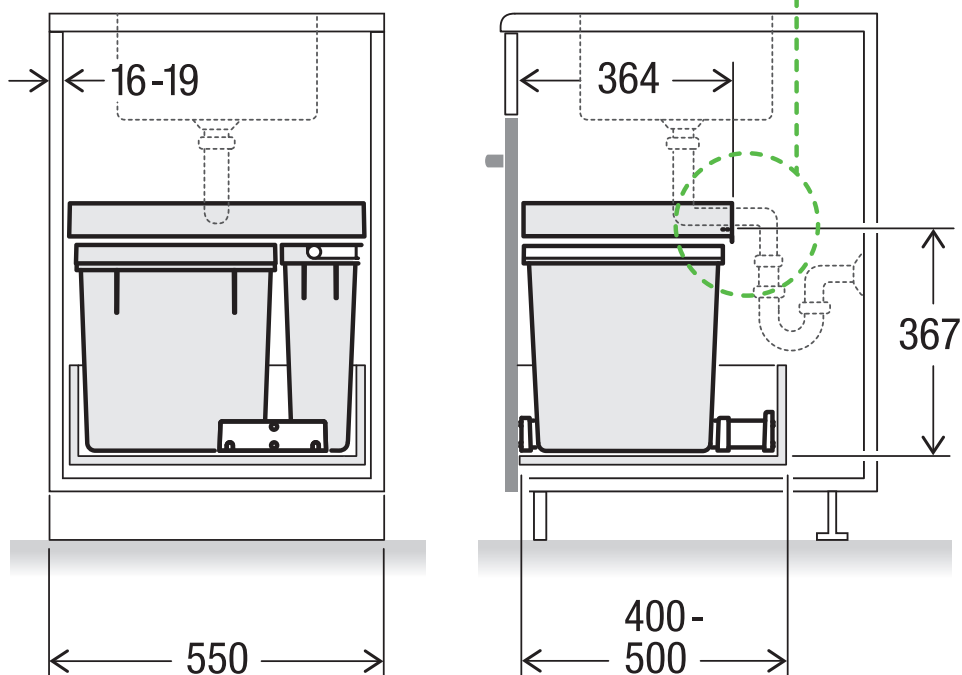

X55 M7 Premium

Art.-n. 80.50.308

Sistema raccolta rifiuti estraibile esistente

MÜLLEX

A. & J. Stöckli AG · Ennetbachstrasse 40 · CH-8754 Netstal
+41 55 645 55 80 · info@muellex.ch · muellex.ch