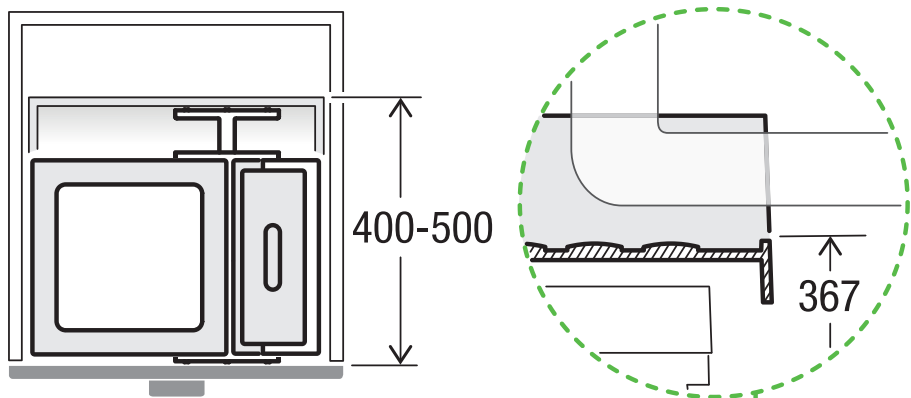

X55 M7 Premium

Art.-n. 80.50.308

Sistema raccolta rifiuti estraibile esistente

MÜLLEX

A. & J. Stöckli AG · Ennetbachstrasse 40 · CH-8754 Netstal
+41 55 645 55 80 · info@muellex.ch · muellex.ch