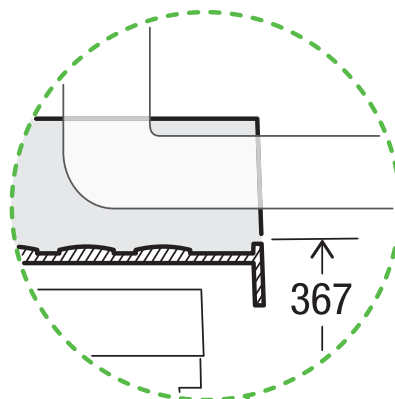

# X55 M7 Premium

Art.-Nr. 80.50.308

**Abfalltrennsystem für bestehende Schubladenauszüge**

**MÜLLEX**

A. & J. Stöckli AG · Ennetbachstrasse 40 · CH-8754 Netstal  
+41 55 645 55 80 · info@muellex.ch · muellex.ch