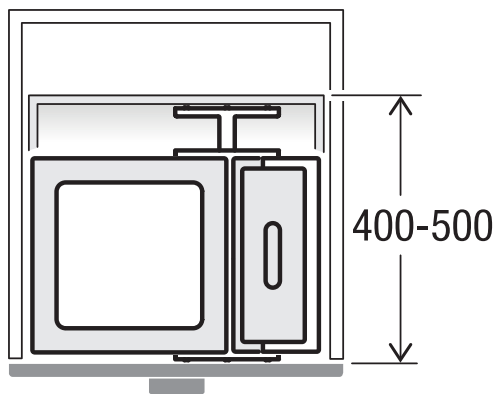

# X55 M7 Premium

Art.-Nr. 80.50.308

**Abfalltrennsystem für bestehende Schubladenauszüge**

**MÜLLEX**

A. & J. Stöckli AG · Ennetbachstrasse 40 · CH-8754 Netstal  
+41 55 645 55 80 · info@muellex.ch · muellex.ch