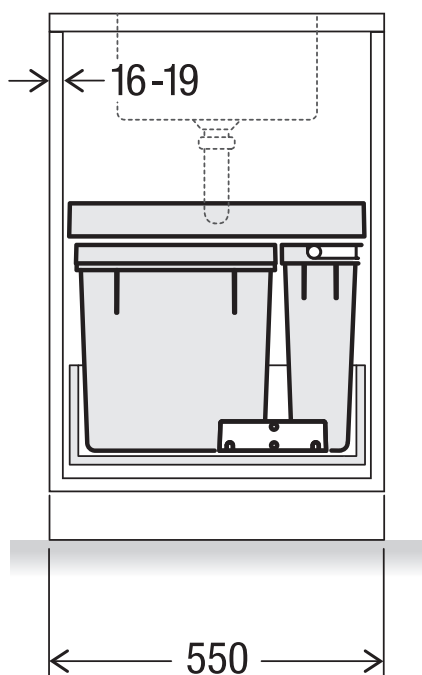

# X55 M7 Premium

Art.-Nr. 80.50.308

**Abfalltrennsystem für bestehende Schubladenauszüge**

**MÜLLEX**

A. & J. Stöckli AG · Ennetbachstrasse 40 · CH-8754 Netstal  
+41 55 645 55 80 · info@muellex.ch · muellex.ch