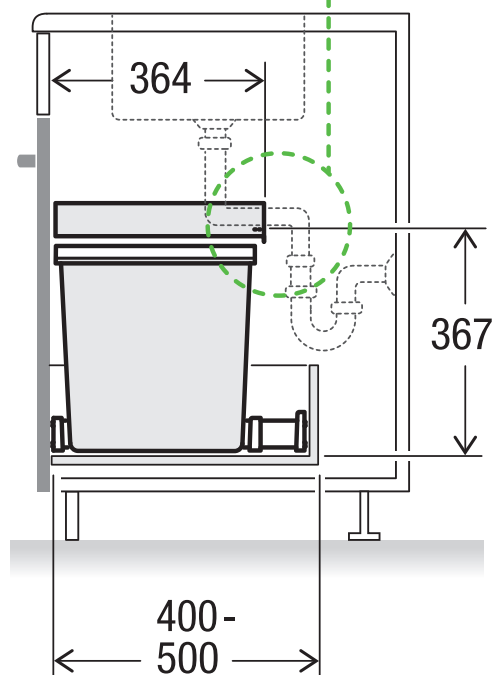

# X55 M7 Premium

Art.-Nr. 80.50.308

**Abfalltrennsystem für bestehende Schubladenauszüge**

**MÜLLEX**

A. & J. Stöckli AG · Ennetbachstrasse 40 · CH-8754 Netstal  
+41 55 645 55 80 · info@muellex.ch · muellex.ch