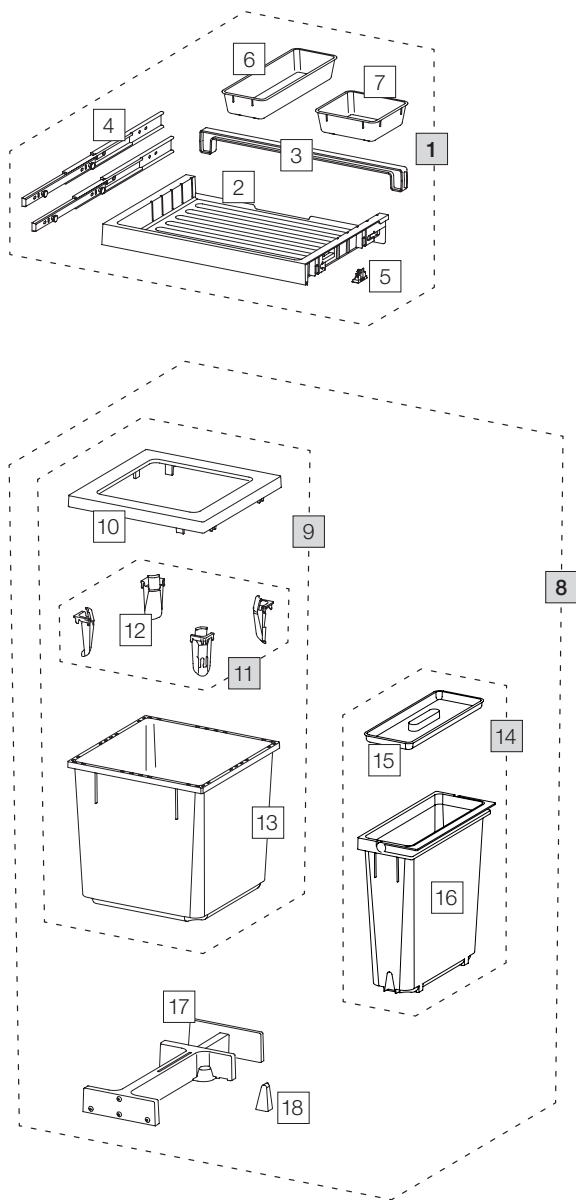

X55 M7 Premium

Art. n° 80.50.308

Système de tri de déchets extractible pré-existant

	Art. n°	Désignation	Excl. TVA
1	80.42.301	Tiroir 55 Premium	77.00
2	12275	Tiroir 55 Premium	33.00
3	12279	Paroi arrière 55	6.80
4	12283	Rail avec boulon (paire)	22.00
5	12948	Clip 18/19 (4 pc.)	4.70
6	12483	Coque supplémentaire long	10.40
7	12282	Coque supplémentaire	8.30
8	80.51.304	Récipients de tri de déchets X55 M7	160.00
9	12683	Récipient 35 litre, complet	93.20
10	12247	Cadre de couverture	19.30
11	12252	Tendeur de sac (4 pc.)	18.30
12	12721	Tendeur de sac	4.60
13	12245	Récipient 35 litre	58.30
14	13024	Récipient 11.5 litre, complet	33.40
15	12387	Couvercle 11.5/12.5 litre	8.30
16	12456	Récipient 11.5 litre avec anse	25.10
17	12625	Cliquet, complet	44.20
18	12260	Coin	2.10

- Set
- Eléments détachés