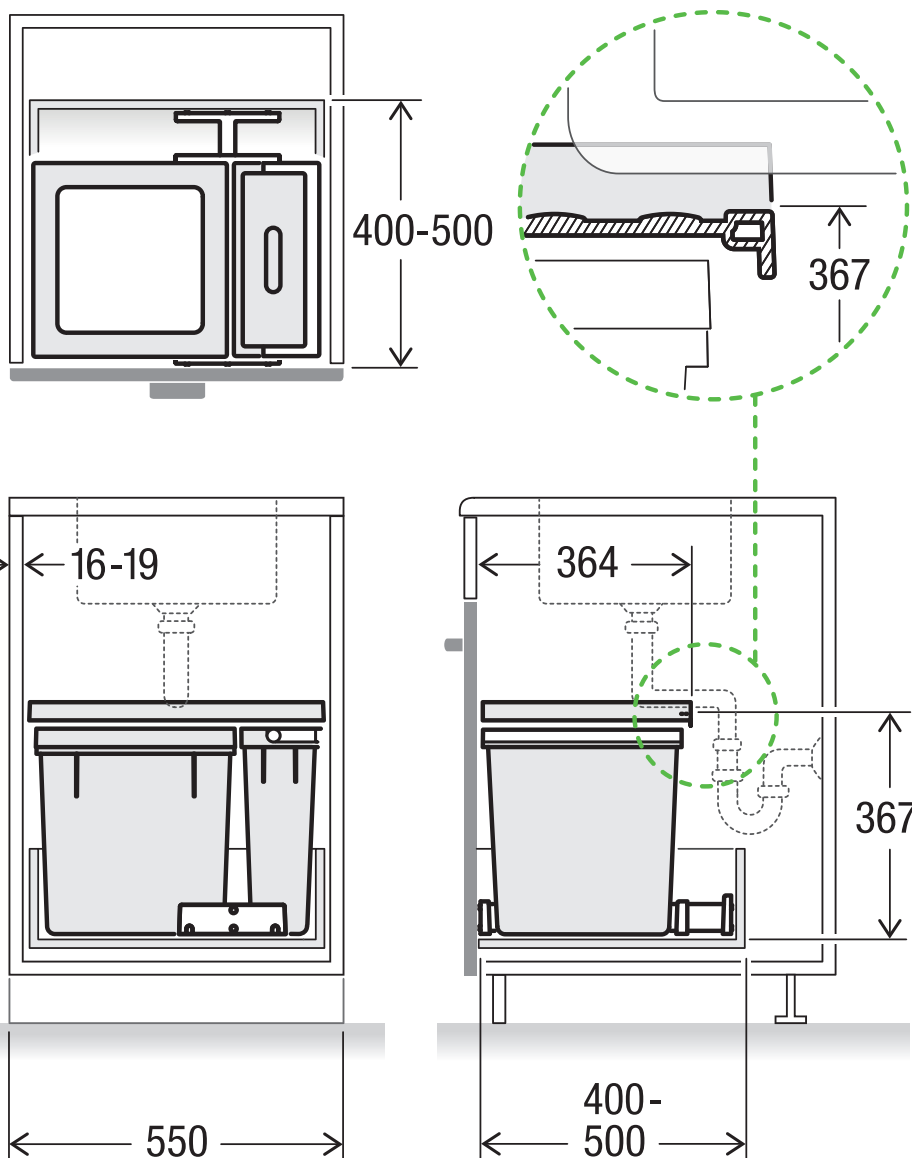

X55 M7 Basic

Art.-n. 80.50.307

Sistema raccolta rifiuti estraibile esistente

MÜLLEX

A. & J. Stöckli AG · Ennetbachstrasse 40 · CH-8754 Netstal
+41 55 645 55 80 · info@muellex.ch · muellex.ch