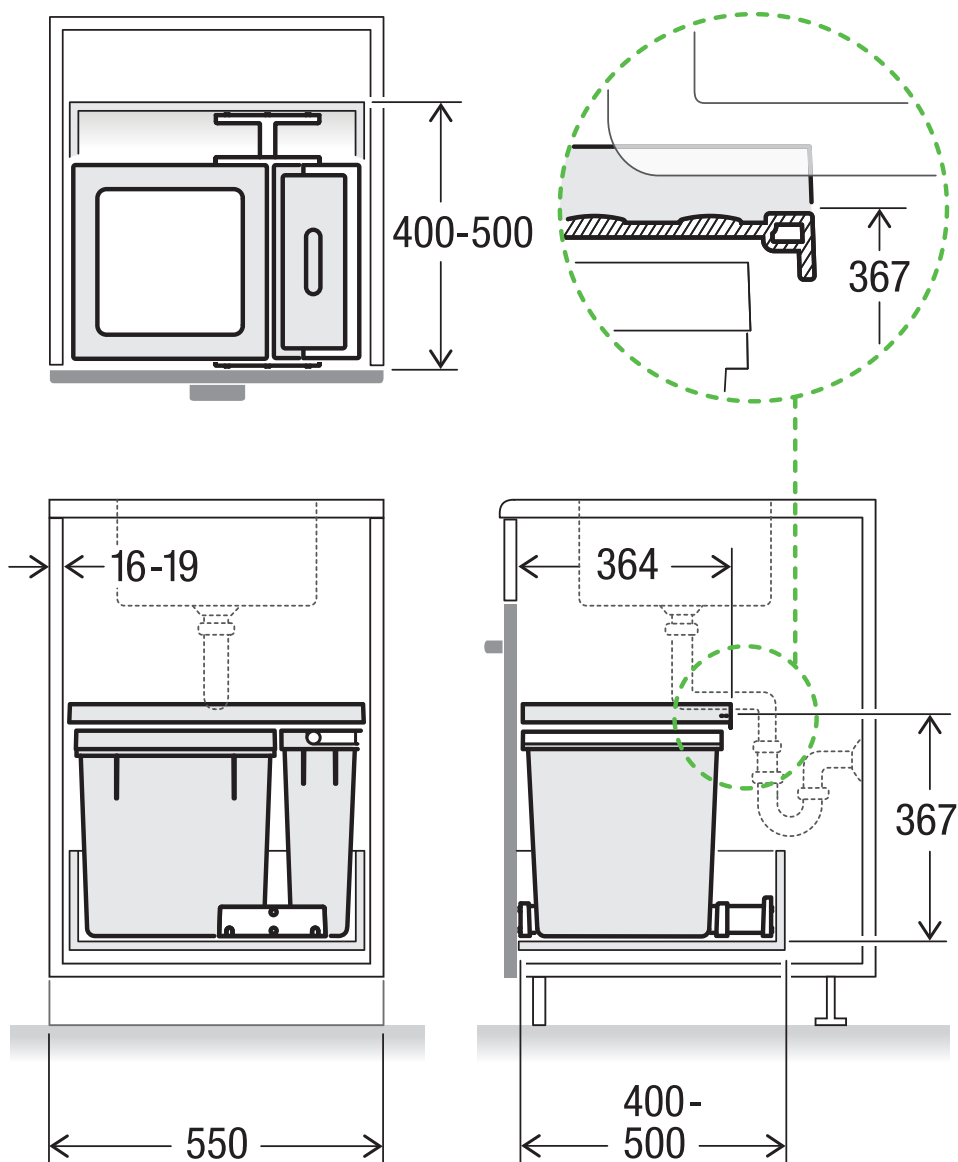

# X55 M7 Basic

Art. No. 80.50.307

**Waste separation system  
for pre-existing rails**

**MÜLLEX**

A. & J. Stöckli AG · Ennetbachstrasse 40 · CH-8754 Netstal  
+41 55 645 55 80 · info@muellex.ch · muellex.ch