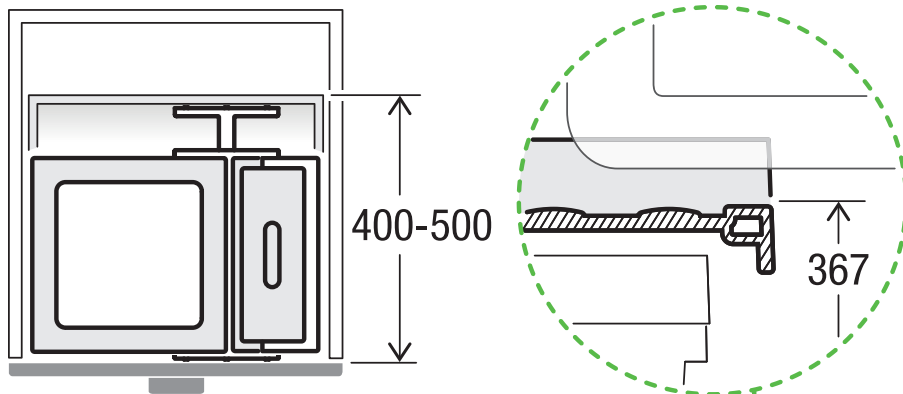

X55 M7 Basic

Art.-Nr. 80.50.307

Abfalltrennsystem für bestehende Schubladenauszüge

MÜLLEX

A. & J. Stöckli AG · Ennetbachstrasse 40 · CH-8754 Netstal
+41 55 645 55 80 · info@muellex.ch · muellex.ch