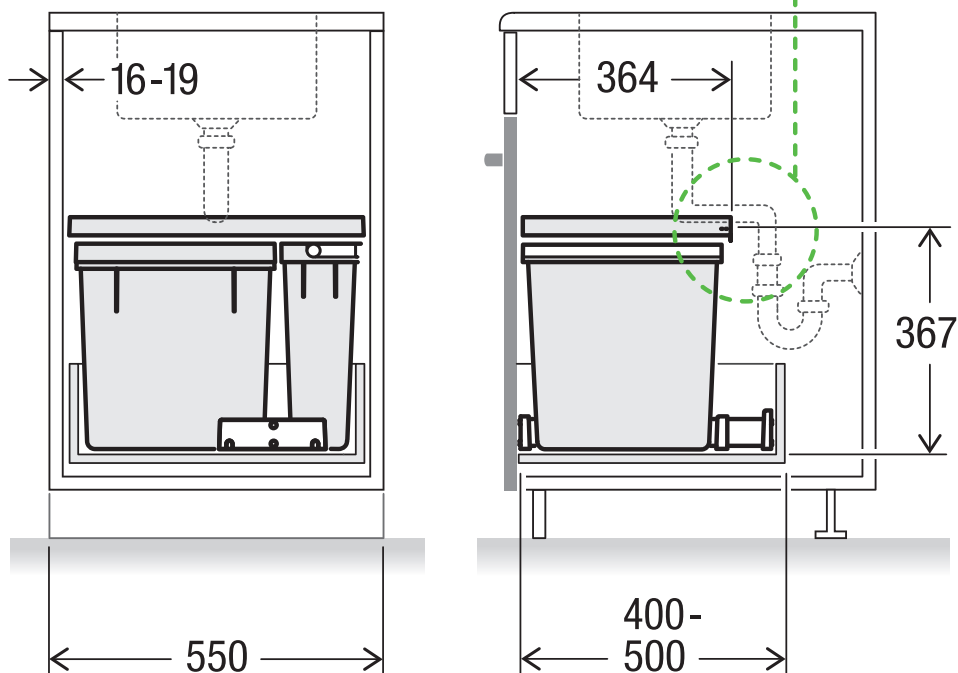

X55 M7 Basic

Art.-Nr. 80.50.307

Abfalltrennsystem für bestehende Schubladenauszüge

MÜLLEX

A. & J. Stöckli AG · Ennetbachstrasse 40 · CH-8754 Netstal
+41 55 645 55 80 · info@muellex.ch · muellex.ch