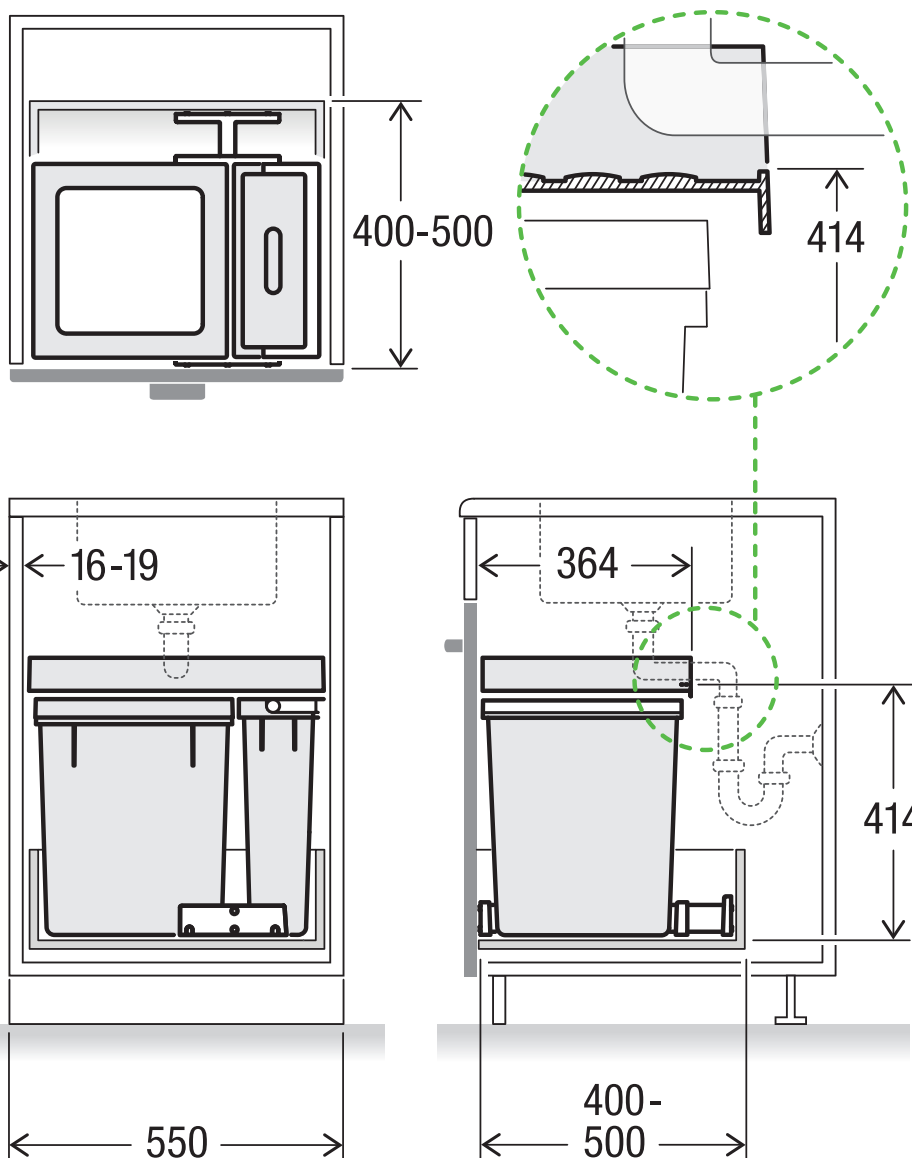

X55 L7 Premium

Art.-n. 80.50.306

Sistema raccolta rifiuti estraibile esistente

MÜLLEX

A. & J. Stöckli AG · Ennetbachstrasse 40 · CH-8754 Netstal
+41 55 645 55 80 · info@muellex.ch · muellex.ch