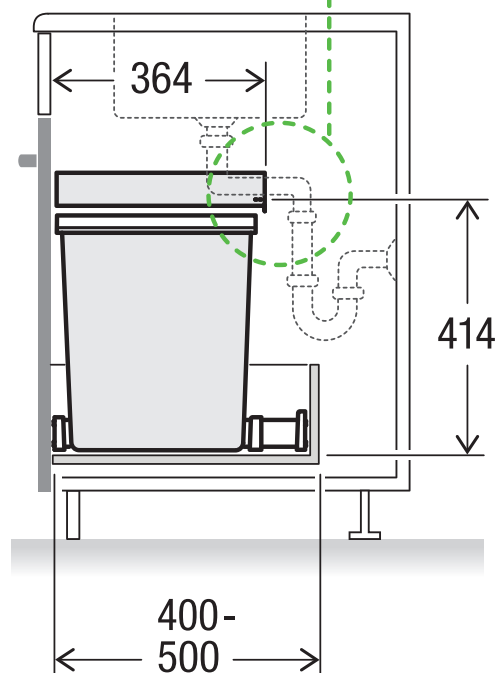

# X55 L7 Premium

Art. No. 80.50.306

**Waste separation system  
for pre-existing rails**

**MÜLLEX**

A. & J. Stöckli AG · Ennetbachstrasse 40 · CH-8754 Netstal  
+41 55 645 55 80 · info@muellex.ch · muellex.ch