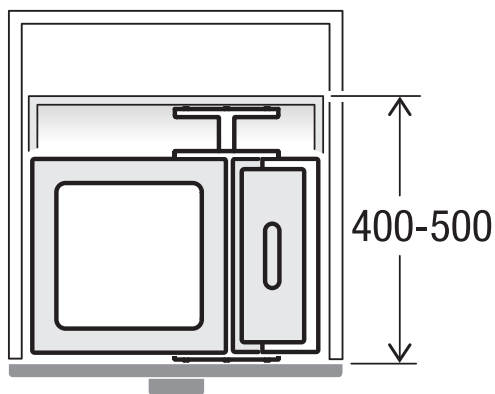

# X55 L7 Premium

Art. No. 80.50.306

**Waste separation system  
for pre-existing rails**

**MÜLLEX**

A. & J. Stöckli AG · Ennetbachstrasse 40 · CH-8754 Netstal  
+41 55 645 55 80 · info@muellex.ch · muellex.ch