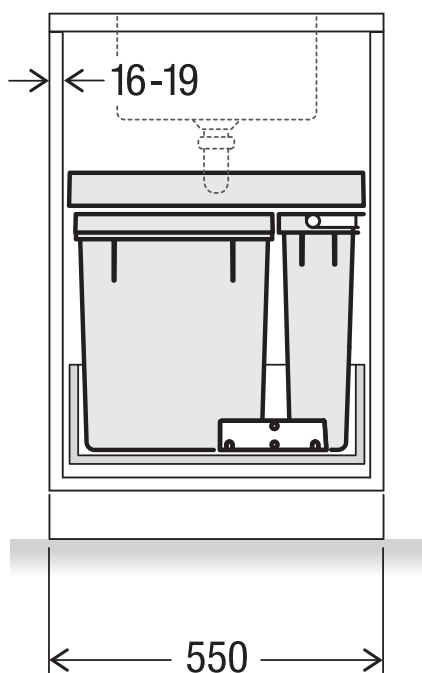

# X55 L7 Premium

Art. No. 80.50.306

**Waste separation system  
for pre-existing rails**

**MÜLLEX**

A. & J. Stöckli AG · Ennetbachstrasse 40 · CH-8754 Netstal  
+41 55 645 55 80 · info@muellex.ch · muellex.ch