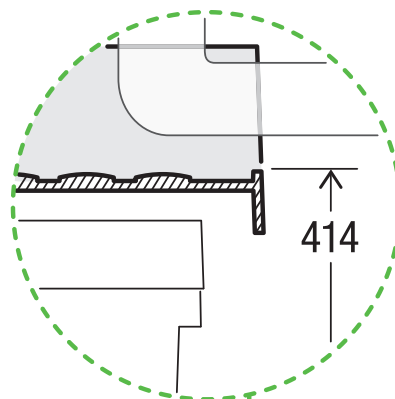

# X55 L7 Premium

Art. No. 80.50.306

**Waste separation system  
for pre-existing rails**

**MÜLLEX**

A. & J. Stöckli AG · Ennetbachstrasse 40 · CH-8754 Netstal  
+41 55 645 55 80 · info@muellex.ch · muellex.ch