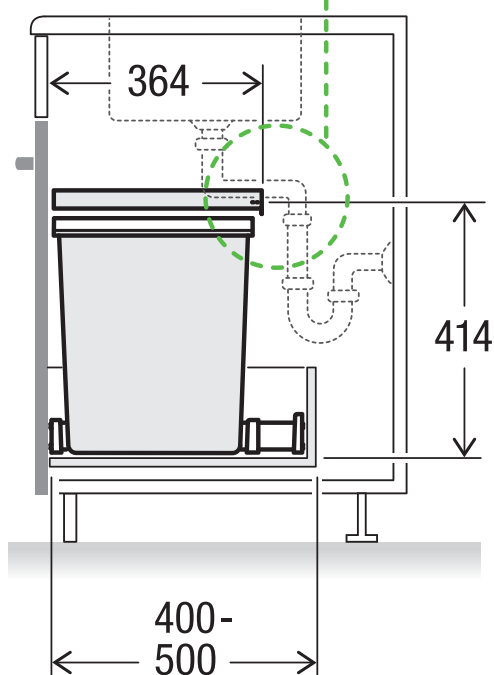

X55 L7 Basic

Art.-n. 80.50.305

Sistema raccolta rifiuti estraibile esistente

MÜLLEX

A. & J. Stöckli AG · Ennetbachstrasse 40 · CH-8754 Netstal
+41 55 645 55 80 · info@muellex.ch · muellex.ch

80.50.305 / Msk 01 IT