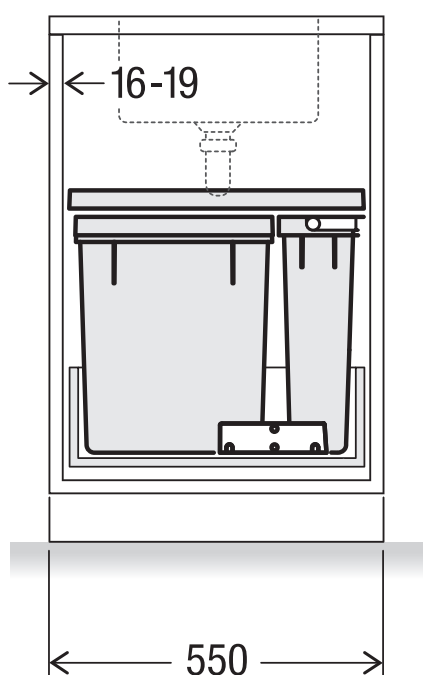

X55 L7 Basic

Art.-n. 80.50.305

Sistema raccolta rifiuti estraibile esistente

MÜLLEX

A. & J. Stöckli AG · Ennetbachstrasse 40 · CH-8754 Netstal
+41 55 645 55 80 · info@muellex.ch · muellex.ch

80.50.305 / Msk 01 IT