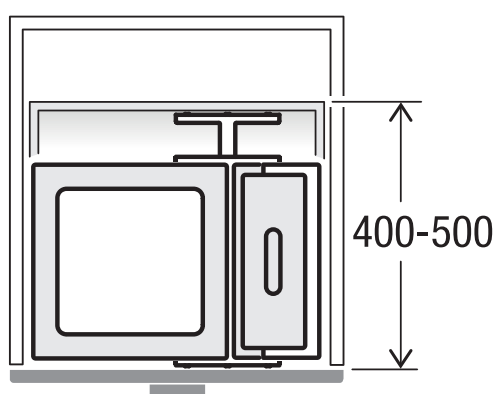

X55 L7 Basic

Art.-n. 80.50.305

Sistema raccolta rifiuti estraibile esistente

MÜLLEX

A. & J. Stöckli AG · Ennetbachstrasse 40 · CH-8754 Netstal
+41 55 645 55 80 · info@muellex.ch · muellex.ch

80.50.305 / Msk 01 IT