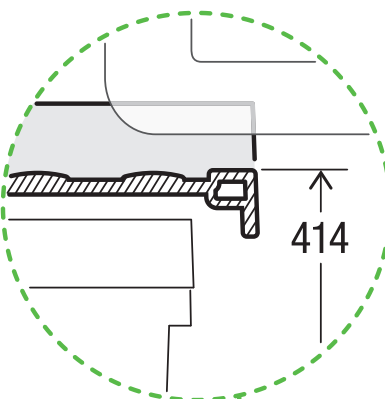

X55 L7 Basic

Art.-n. 80.50.305

Sistema raccolta rifiuti estraibile esistente

MÜLLEX

A. & J. Stöckli AG · Ennetbachstrasse 40 · CH-8754 Netstal
+41 55 645 55 80 · info@muellex.ch · muellex.ch

80.50.305 / Msk 01 IT