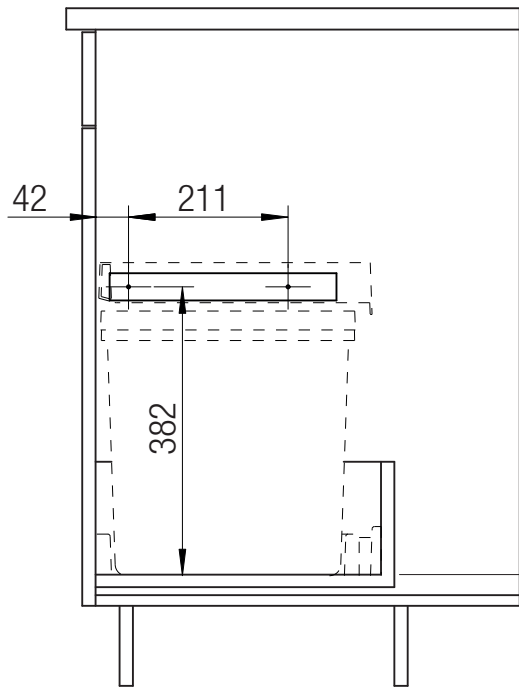

Euroschrauben
Vis euro
Viti euro
Euro Screws

abhängig vom Schubladentyp
 selon le type de tiroir
 a seconda del tipo di cassetto
 depending on the drawer type

Bohrbild, Schublade Premium, Höhe L
Dessin de perçage, Tiroir Premium, Hauteur L
Disegno di foratura, Cassetto Premium, Altezza L
Drilling drawing, Drawer Premium, Height L

Scale 1:10	Created	03.05.2021	proE
	Modified	03.05.2021	proE
Format A4	State		
	Freigegeben		
Drawing-No. / File-Name		Index	
1002855		B.1	

Spanplattenschrauben
Vis pour panneau d'aggloméré
Vite per pannelli di truciolato
Pan Chipboard Screw

Bohrbild, Schublade Premium, Höhe M
Dessin de perçage, Tiroir Premium, Hauteur M
Disegno di foratura, Cassetto Premium, Altezza M
Drilling drawing, Drawer Premium, Height M

Scale 1:10	Created	03.05.2021	proE
	Modified	03.05.2021	proE
Format A4	State		
	Freigegeben		
Drawing-No. / File-Name			Index
1002856			B.1