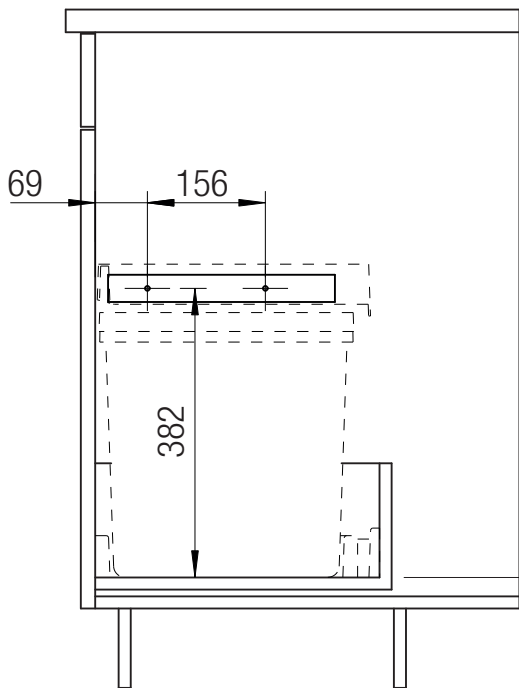

abhängig vom Schubladentyp
selon le type de tiroir
a seconda del tipo di cassetto
depending on the drawer type

Bohrbild, Schublade Premium, Höhe M
Dessin de perçage, Tiroir Premium, Hauteur M
Disegno di foratura, Cassetto Premium, Altezza M
Drilling drawing, Drawer Premium, Height M

Scale 1:10	Created	03.05.2021	proE
	Modified	03.05.2021	proE
Format A4	State		
	Freigegeben		
Drawing-No. / File-Name			Index
1002856			B.1