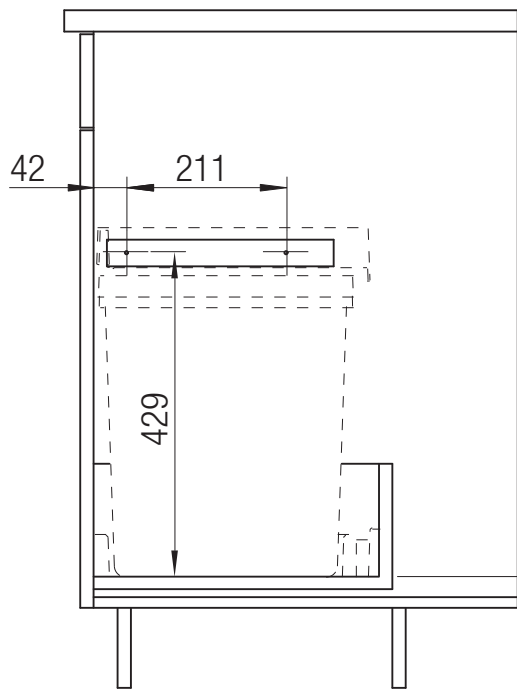

Spanplattenschrauben
Vis pour panneau d'aggloméré
Vite per pannelli di truciolato
Pan Chipboard Screw

abhängig vom Schubladentyp
 selon le type de tiroir
 a seconda del tipo di cassetto
 depending on the drawer type

Euroschrauben
Vis euro
Viti euro
Euro Screws

abhängig vom Schubladentyp
 selon le type de tiroir
 a seconda del tipo di cassetto
 depending on the drawer type

Bohrbild, Schublade Premium, Höhe L
Dessin de perçage, Tiroir Premium, Hauteur L
Disegno di foratura, Cassetto Premium, Altezza L
Drilling drawing, Drawer Premium, Height L

Scale 1:10	Created	03.05.2021	proE
	Modified	03.05.2021	proE
Format A4	State		
	Freigegeben		
Drawing-No. / File-Name		Index	
1002855		B.1	

Spanplattenschrauben
Vis pour panneau d'aggloméré
Vite per pannelli di truciolato
Pan Chipboard Screw

Bohrbild, Schublade Premium, Höhe M
Dessin de perçage, Tiroir Premium, Hauteur M
Disegno di foratura, Cassetto Premium, Altezza M
Drilling drawing, Drawer Premium, Height M

Scale 1:10	Created	03.05.2021	proE
	Modified	03.05.2021	proE
Format A4	State		
	Freigegeben		
Drawing-No. / File-Name			Index
1002856			B.1