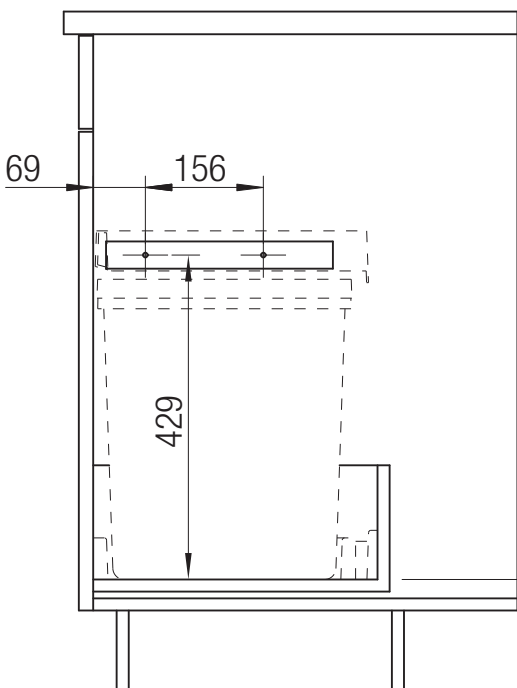

Spanplattenschrauben
Vis pour panneau d'aggloméré
Vite per pannelli di truciolato
Pan Chipboard Screw

abhängig vom Schubladentyp
 selon le type de tiroir
 a seconda del tipo di cassetto
 depending on the drawer type

Euroschrauben
Vis euro
Viti euro
Euro Screws

abhängig vom Schubladentyp
 selon le type de tiroir
 a seconda del tipo di cassetto
 depending on the drawer type

Bohrbild, Schublade Premium, Höhe L
Dessin de perçage, Tiroir Premium, Hauteur L
Disegno di foratura, Cassetto Premium, Altezza L
Drilling drawing, Drawer Premium, Height L

Scale 1:10	Created	03.05.2021	proE
	Modified	03.05.2021	proE
Format A4	State		
	Freigegeben		
Drawing-No. / File-Name		Index	
1002855		B.1	

Spanplattenschrauben
Vis pour panneau d'aggloméré
Vite per pannelli di truciolato
Pan Chipboard Screw

Bohrbild, Schublade Premium, Höhe M
Dessin de perçage, Tiroir Premium, Hauteur M
Disegno di foratura, Cassetto Premium, Altezza M
Drilling drawing, Drawer Premium, Height M

Scale 1:10	Created	03.05.2021	proE
	Modified	03.05.2021	proE
Format A4	State		
	Freigegeben		
Drawing-No. / File-Name			Index
1002856			B.1