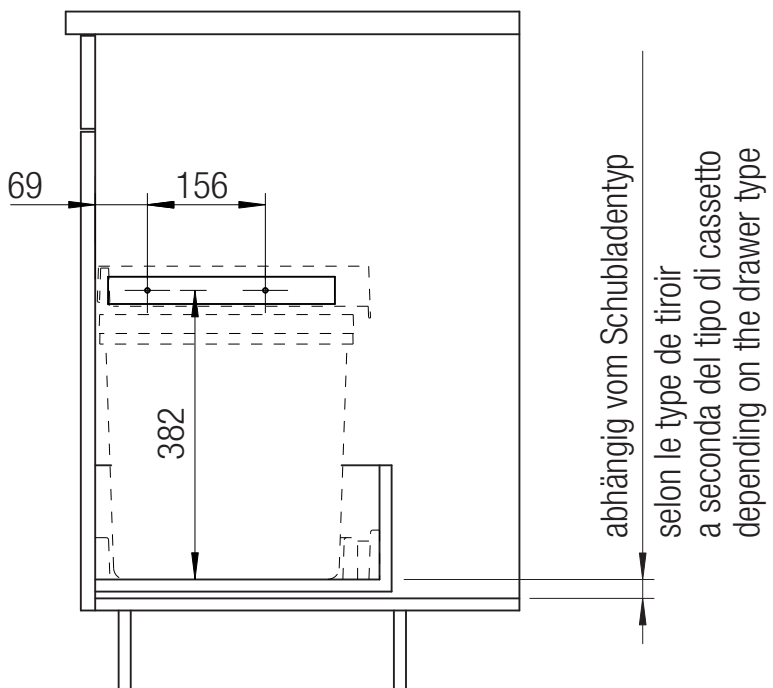

Spanplattenschrauben
Vis pour panneau d'aggloméré
Vite per pannelli di truciolato
Pan Chipboard Screw

Euroschrauben
Vis euro
Viti euro
Euro Screws

Bohrbild, Schublade Premium, Höhe M
Dessin de perçage, Tiroir Premium, Hauteur M
Disegno di foratura, Cassetto Premium, Altezza M
Drilling drawing, Drawer Premium, Height M

Scale 1:10	Created	03.05.2021	proE
	Modified	03.05.2021	proE
Format A4	State		
	Freigegeben		
Drawing-No. / File-Name			Index
1002856			B.1