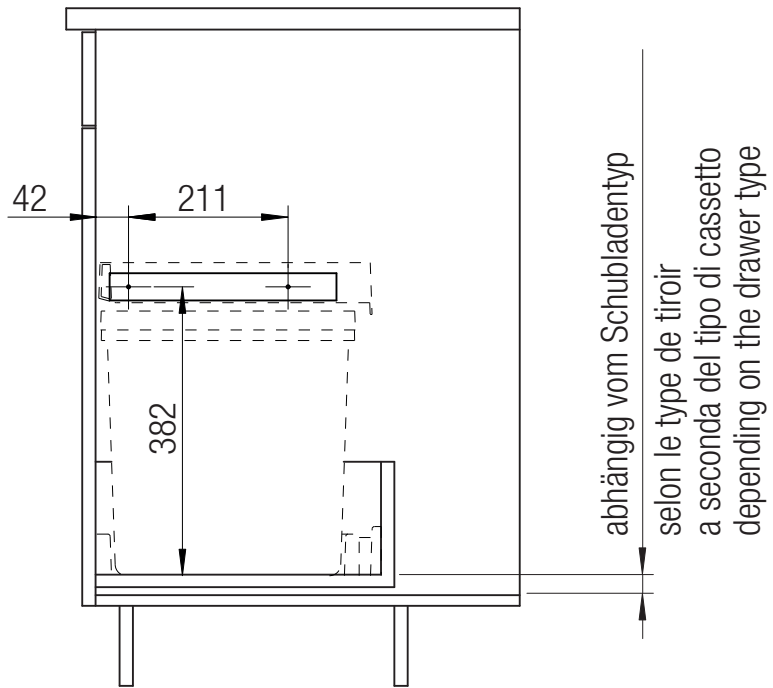

Spanplattenschrauben
Vis pour panneau d'aggloméré
Vite per pannelli di truciolato
Pan Chipboard Screw

Euroschrauben
Vis euro
Viti euro
Euro Screws

Bohrbild, Schublade Premium, Höhe M
Dessin de perçage, Tiroir Premium, Hauteur M
Disegno di foratura, Cassetto Premium, Altezza M
Drilling drawing, Drawer Premium, Height M

Scale 1:10	Created	03.05.2021	proE
	Modified	03.05.2021	proE
Format A4	State		
	Freigegeben		
Drawing-No. / File-Name			Index
1002856			B.1