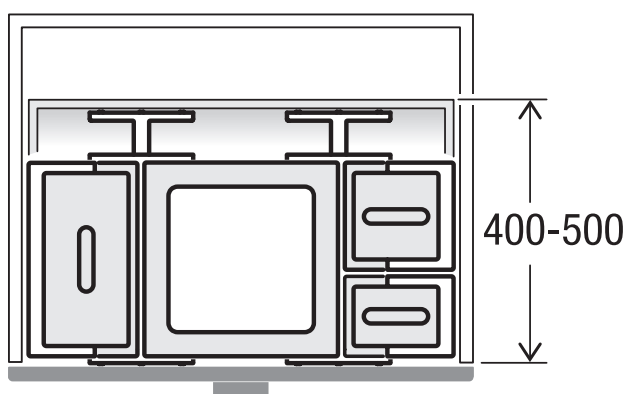

Abfalltrennbehälter X80 L6

Art.-Nr. 80.51.501

System für bestehende Schubladenauszüge

MÜLLEX

A. & J. Stöckli AG · Ennetbachstrasse 40 · CH-8754 Netstal
+41 55 645 55 80 · info@muellex.ch · muellex.ch