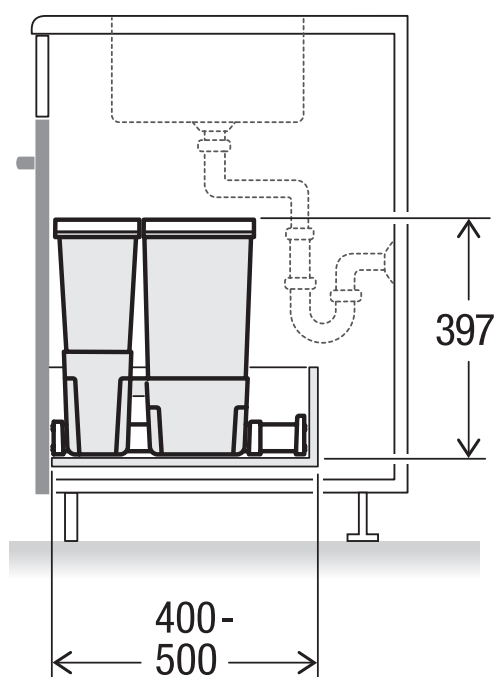

Abfalltrennbehälter X80 L6

Art.-Nr. 80.51.501

System für bestehende Schubladenauszüge

MÜLLEX

A. & J. Stöckli AG · Ennetbachstrasse 40 · CH-8754 Netstal
+41 55 645 55 80 · info@muellex.ch · muellex.ch