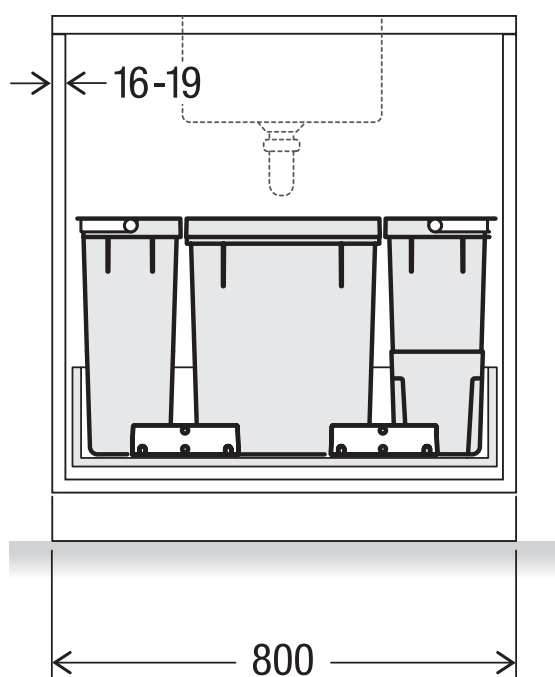

Abfalltrennbehälter X80 L6

Art.-Nr. 80.51.501

System für bestehende Schubladenauszüge

MÜLLEX

A. & J. Stöckli AG · Ennetbachstrasse 40 · CH-8754 Netstal
+41 55 645 55 80 · info@muellex.ch · muellex.ch