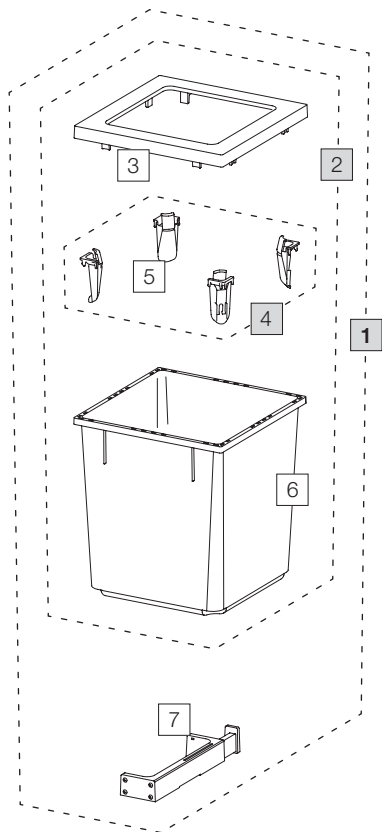

Abfalltrennbehälter X45 L35

Art.-Nr. 80.51.101

System für bestehende Schubladenauszüge

Art.-Nr.	Bezeichnung	CHF exkl. MwSt.
1	80.51.101 Abfalltrennbehälter X45 L35	137.00
2	12682 Behälter 40-Liter, komplett	93.20
3	12247 Abdeckrahmen	19.30
4	12252 Sackspanner (4 Stk.)	18.30
5	12721 Sackspanner	4.60
6	12244 Behälter 40-Liter	58.30
7	12625 Ratsche C, komplett	43.60

- Set
- Einzelteile