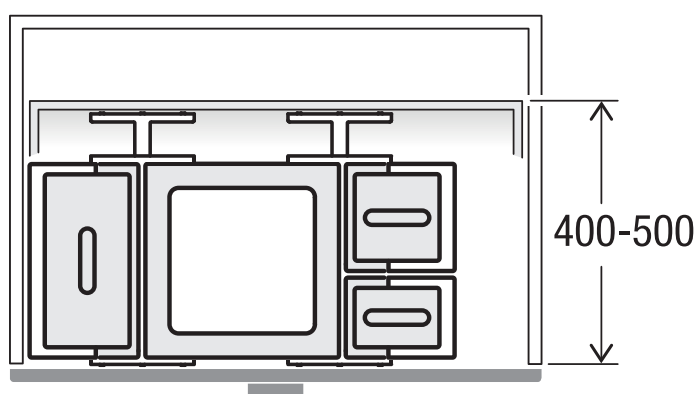

X90 L6 Basic

Art.-n. 80.50.601

Sistema raccolta rifiuti estraibile esistente

MÜLLEX

A. & J. Stöckli AG · Ennetbachstrasse 40 · CH-8754 Netstal
+41 55 645 55 80 · info@muellex.ch · muellex.ch

80.50.601 / Msk.011.IT