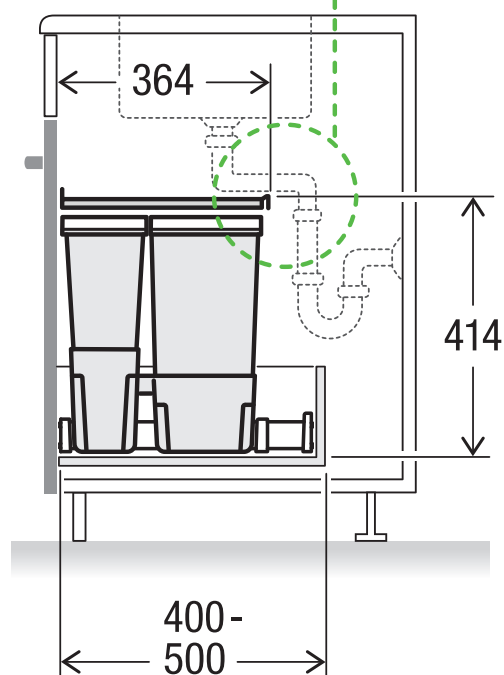

X90 L6 Basic

Art.-n. 80.50.601

Sistema raccolta rifiuti estraibile esistente

MÜLLEX

A. & J. Stöckli AG · Ennetbachstrasse 40 · CH-8754 Netstal
+41 55 645 55 80 · info@muellex.ch · muellex.ch

80.50.601 / Msk.011.IT