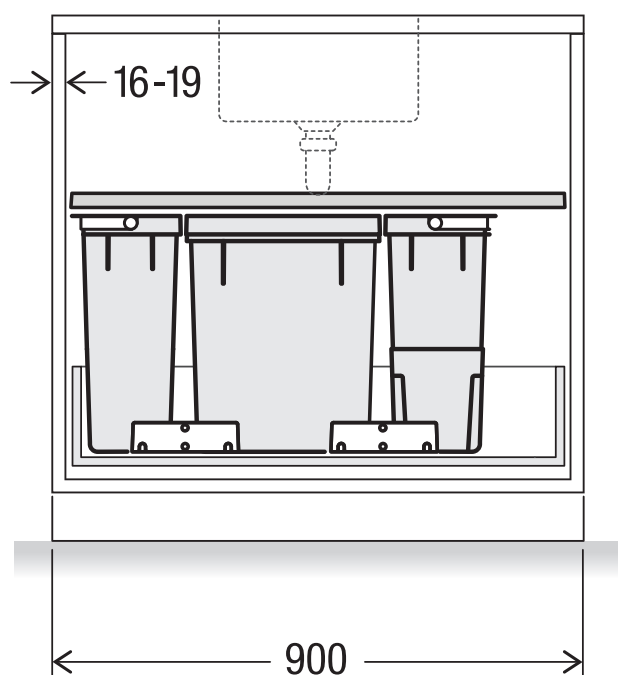

X90 L6 Basic

Art.-n. 80.50.601

Sistema raccolta rifiuti estraibile esistente

MÜLLEX

A. & J. Stöckli AG · Ennetbachstrasse 40 · CH-8754 Netstal
+41 55 645 55 80 · info@muellex.ch · muellex.ch

80.50.601 / Msk.011.IT