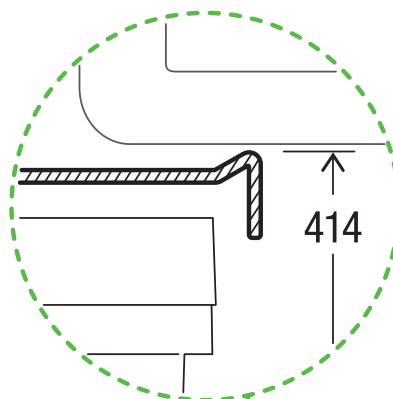

X90 L6 Basic

Art.-n. 80.50.601

Sistema raccolta rifiuti estraibile esistente

MÜLLEX

A. & J. Stöckli AG · Ennetbachstrasse 40 · CH-8754 Netstal
+41 55 645 55 80 · info@muellex.ch · muellex.ch

80.50.601 / Msk.011.IT