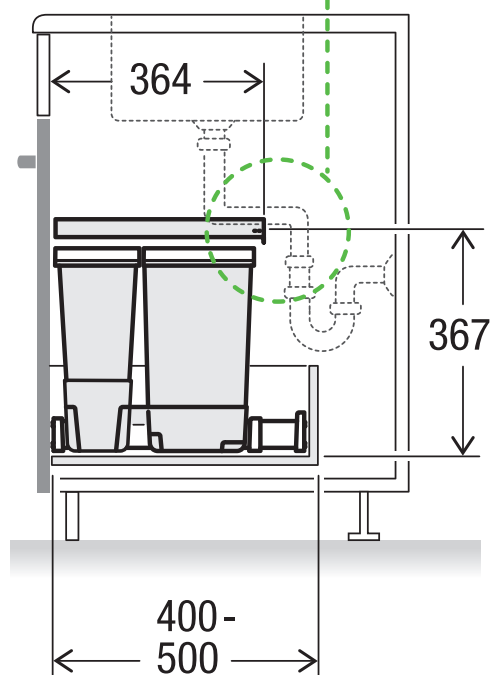

# X60 M5 Basic

Art.-n. 80.50.403

**Sistema raccolta rifiuti estraibile esistente**

**MÜLLEX**

A. & J. Stöckli AG · Ennetbachstrasse 40 · CH-8754 Netstal  
+41 55 645 55 80 · info@muellex.ch · muellex.ch