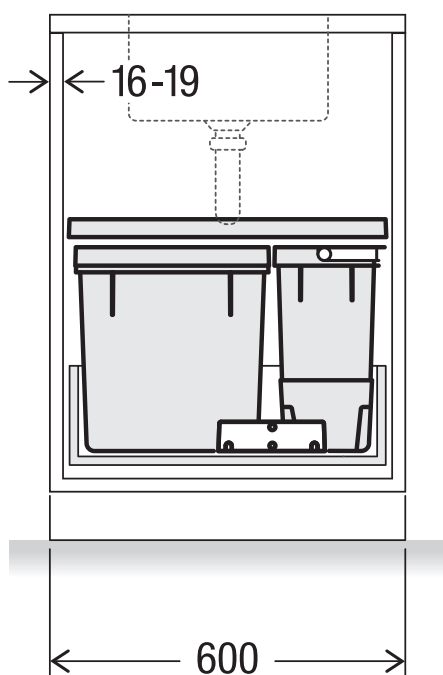

# X60 M5 Basic

Art.-n. 80.50.403

**Sistema raccolta rifiuti estraibile esistente**

**MÜLLEX**

A. & J. Stöckli AG · Ennetbachstrasse 40 · CH-8754 Netstal  
+41 55 645 55 80 · info@muellex.ch · muellex.ch