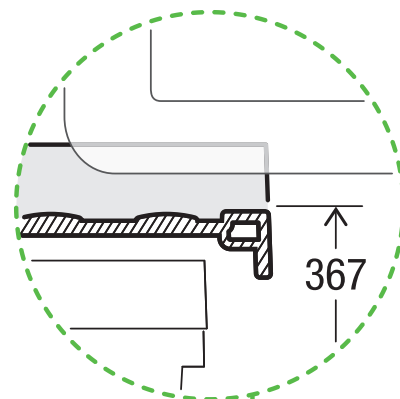

# X60 M5 Basic

Art.-n. 80.50.403

**Sistema raccolta rifiuti estraibile esistente**

**MÜLLEX**

A. & J. Stöckli AG · Ennetbachstrasse 40 · CH-8754 Netstal  
+41 55 645 55 80 · info@muellex.ch · muellex.ch