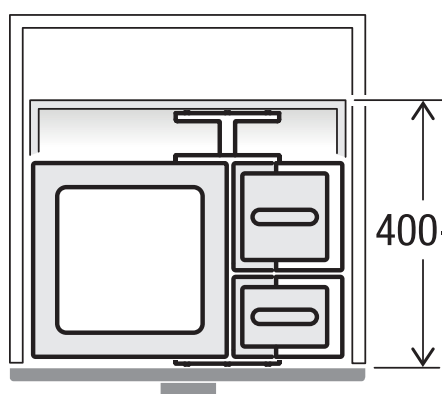

# X60 M5 Basic

Art.-n. 80.50.403

**Sistema raccolta rifiuti estraibile esistente**

**MÜLLEX**

A. & J. Stöckli AG · Ennetbachstrasse 40 · CH-8754 Netstal  
+41 55 645 55 80 · info@muellex.ch · muellex.ch