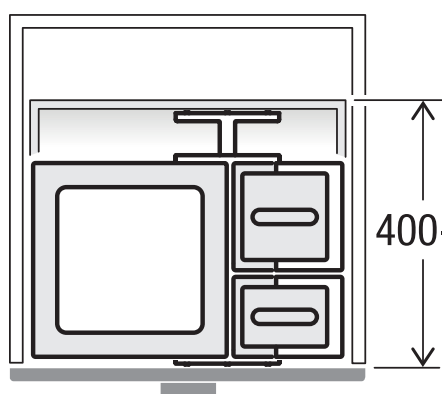

X60 M5 Basic

Art. No. 80.50.403

**Waste separation system
for pre-existing rails**

MÜLLEX

A. & J. Stöckli AG · Ennetbachstrasse 40 · CH-8754 Netstal
+41 55 645 55 80 · info@muellex.ch · muellex.ch