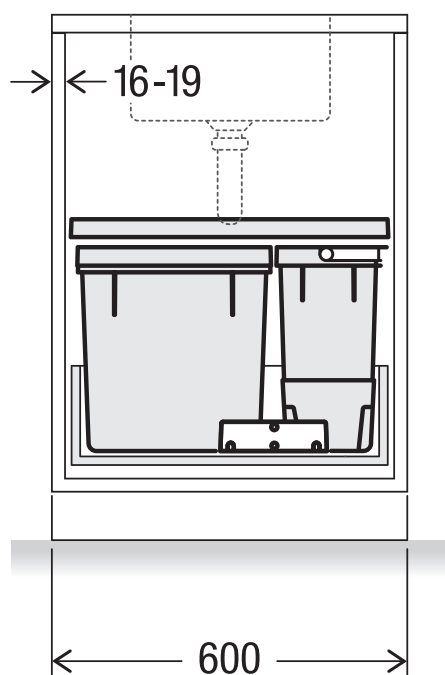

X60 M5 Basic

Art. No. 80.50.403

**Waste separation system
for pre-existing rails**

MÜLLEX

A. & J. Stöckli AG · Ennetbachstrasse 40 · CH-8754 Netstal
+41 55 645 55 80 · info@muellex.ch · muellex.ch