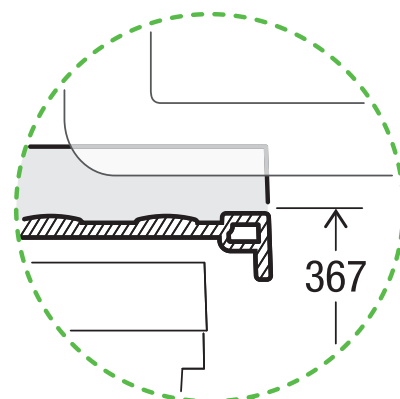

X60 M5 Basic

Art. No. 80.50.403

**Waste separation system
for pre-existing rails**

MÜLLEX

A. & J. Stöckli AG · Ennetbachstrasse 40 · CH-8754 Netstal
+41 55 645 55 80 · info@muellex.ch · muellex.ch