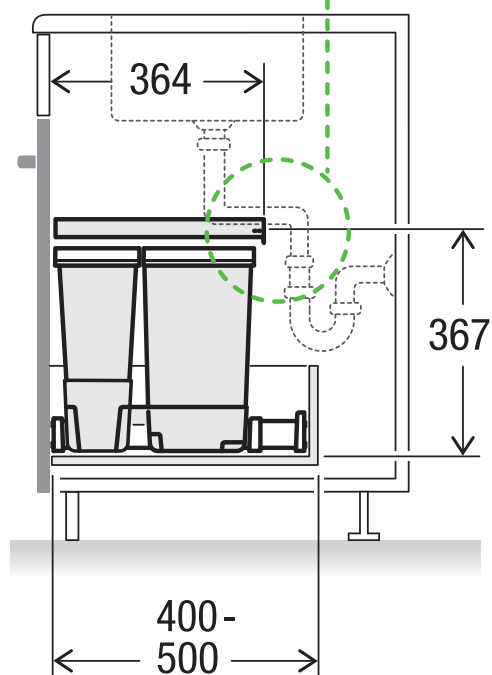

X60 M5 Basic

Art. No. 80.50.403

**Waste separation system
for pre-existing rails**

MÜLLEX

A. & J. Stöckli AG · Ennetbachstrasse 40 · CH-8754 Netstal
+41 55 645 55 80 · info@muellex.ch · muellex.ch