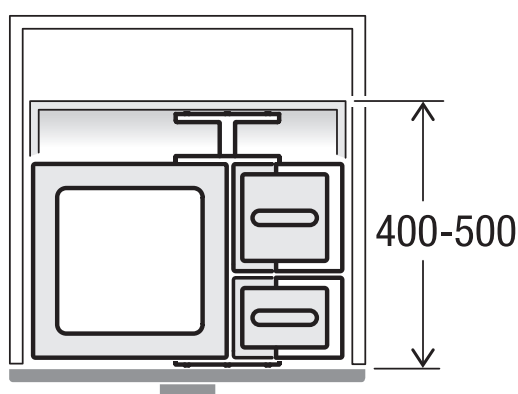

X60 L5 Basic

Art.-n. 80.50.401

Sistema raccolta rifiuti estraibile esistente

MÜLLEX

A. & J. Stöckli AG · Ennetbachstrasse 40 · CH-8754 Netstal
+41 55 645 55 80 · info@muellex.ch · muellex.ch