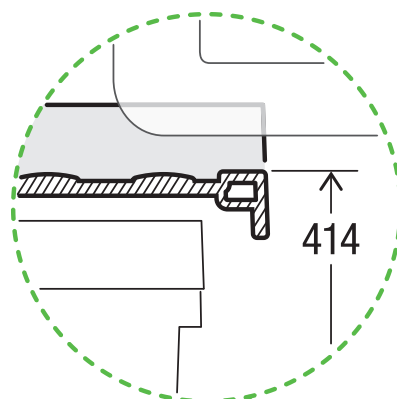

X60 L5 Basic

Art.-n. 80.50.401

Sistema raccolta rifiuti estraibile esistente

MÜLLEX

A. & J. Stöckli AG · Ennetbachstrasse 40 · CH-8754 Netstal
+41 55 645 55 80 · info@muellex.ch · muellex.ch