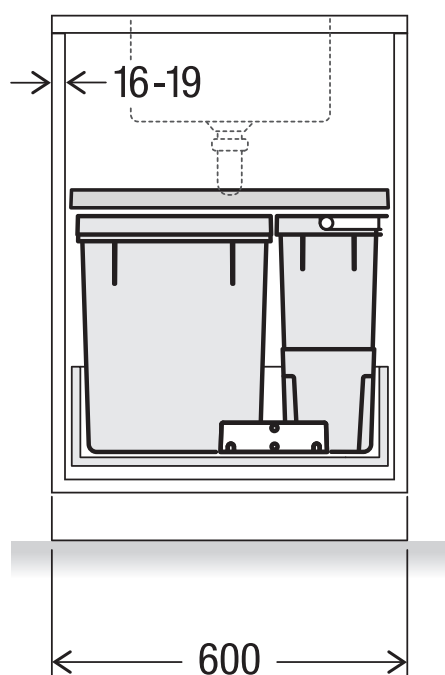

X60 L5 Basic

Art.-n. 80.50.401

Sistema raccolta rifiuti estraibile esistente

MÜLLEX

A. & J. Stöckli AG · Ennetbachstrasse 40 · CH-8754 Netstal
+41 55 645 55 80 · info@muellex.ch · muellex.ch