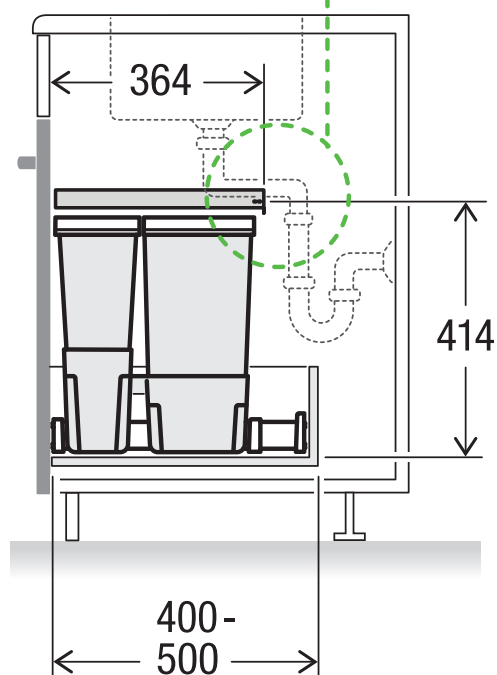

X60 L5 Basic

Art.-n. 80.50.401

Sistema raccolta rifiuti estraibile esistente

MÜLLEX

A. & J. Stöckli AG · Ennetbachstrasse 40 · CH-8754 Netstal
+41 55 645 55 80 · info@muellex.ch · muellex.ch