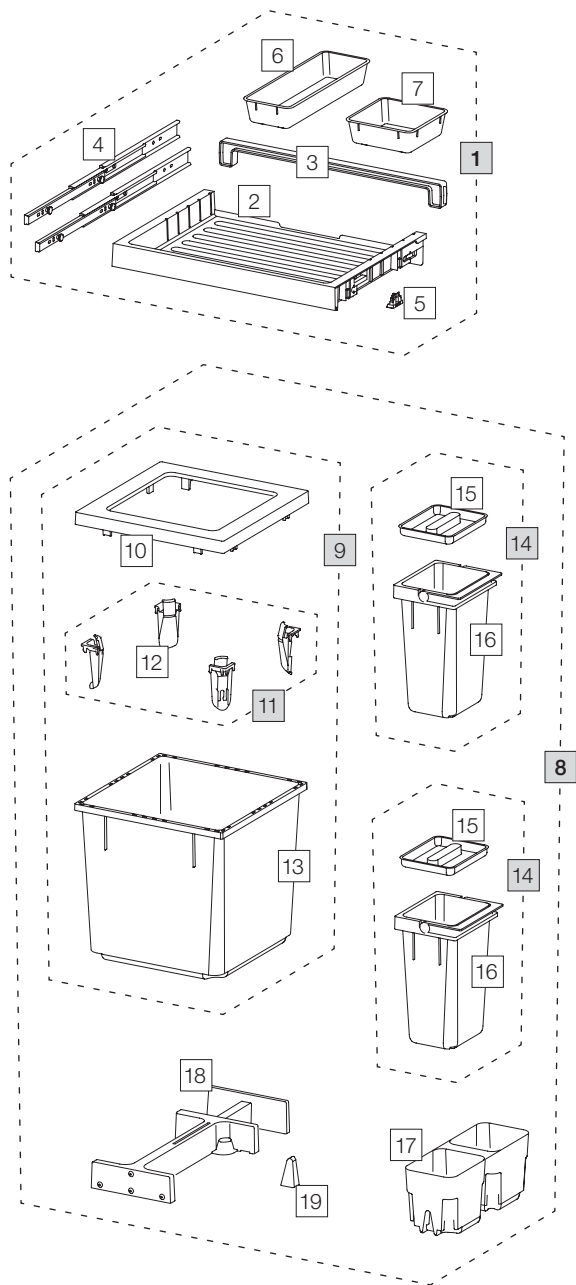

X55 M5 Premium

Art. n° 80.50.304

Système de tri de déchets extractible pré-existant

Art. n°	Désignation	Excl. TVA
1	80.42.301 Tiroir 55 Premium	77.00
2	12275 Tiroir 55 Premium	33.00
3	12279 Paroi arrière 55	6.80
4	12283 Rail avec boulon (paire)	22.00
5	12948 Clip 18/19 (4 pc.)	4.70
6	12483 Coque supplémentaire long	10.40
7	12282 Coque supplémentaire	8.30
8	80.51.302 Récipients de tri de déchets X55 M5	188.00
9	12683 Récipient 35 litre, complet	93.20
10	12247 Cadre de couverture	19.30
11	12252 Tendeur de sac (4 pc.)	18.30
12	12721 Tendeur de sac	4.60
13	12245 Récipient 35 litre	58.30
14	12942 Récipient 4 litre, complet	24.40
15	12273 Couvercle 4 litre	4.20
16	12442 Récipient 4 litre avec anse	20.20
17	12257 Bac de base 550, M	20.30
18	12625 Cliquet, complet	44.20
19	12260 Coin	2.10

- Set
- Eléments détachés