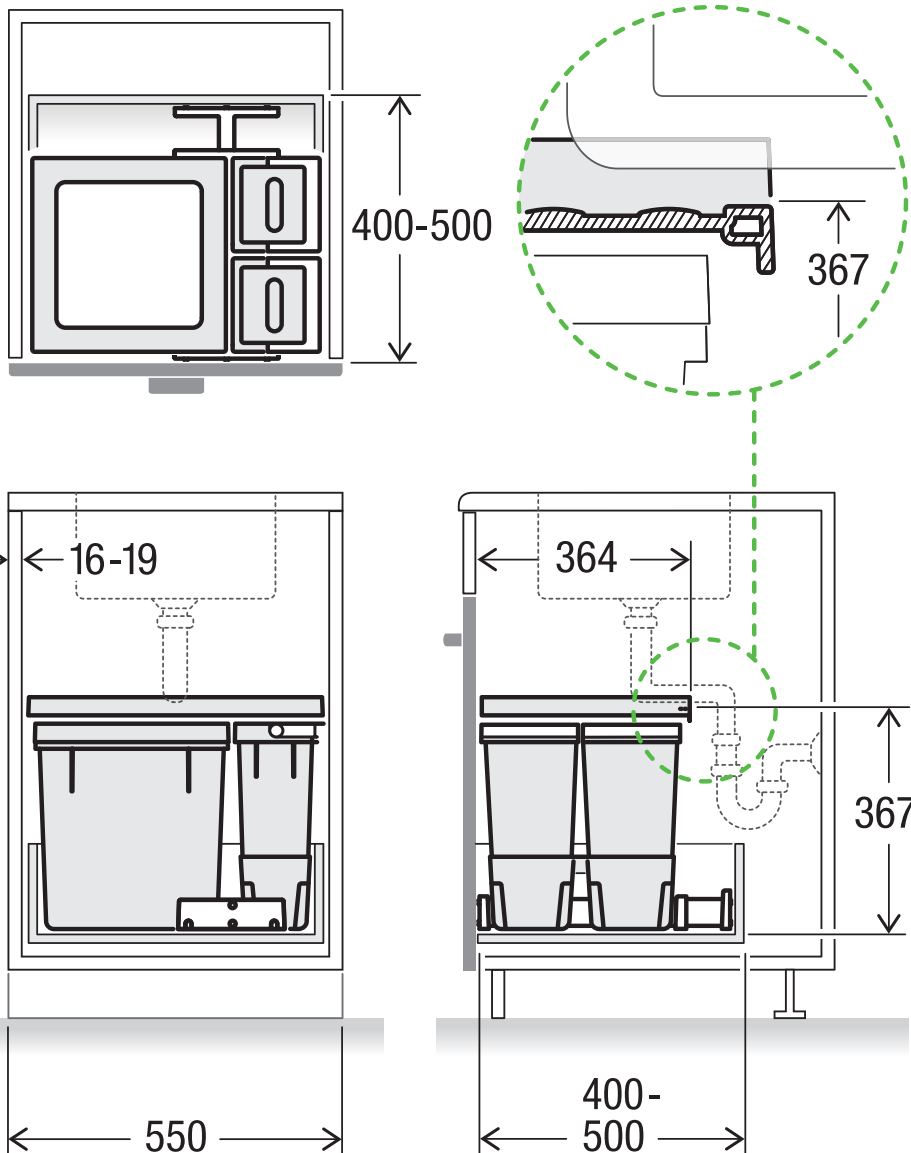

X55 M5 Basic

Art. No. 80.50.303

**Waste separation system
for pre-existing rails**

MÜLLEX

A. & J. Stöckli AG · Ennetbachstrasse 40 · CH-8754 Netstal
+41 55 645 55 80 · info@muellex.ch · muellex.ch