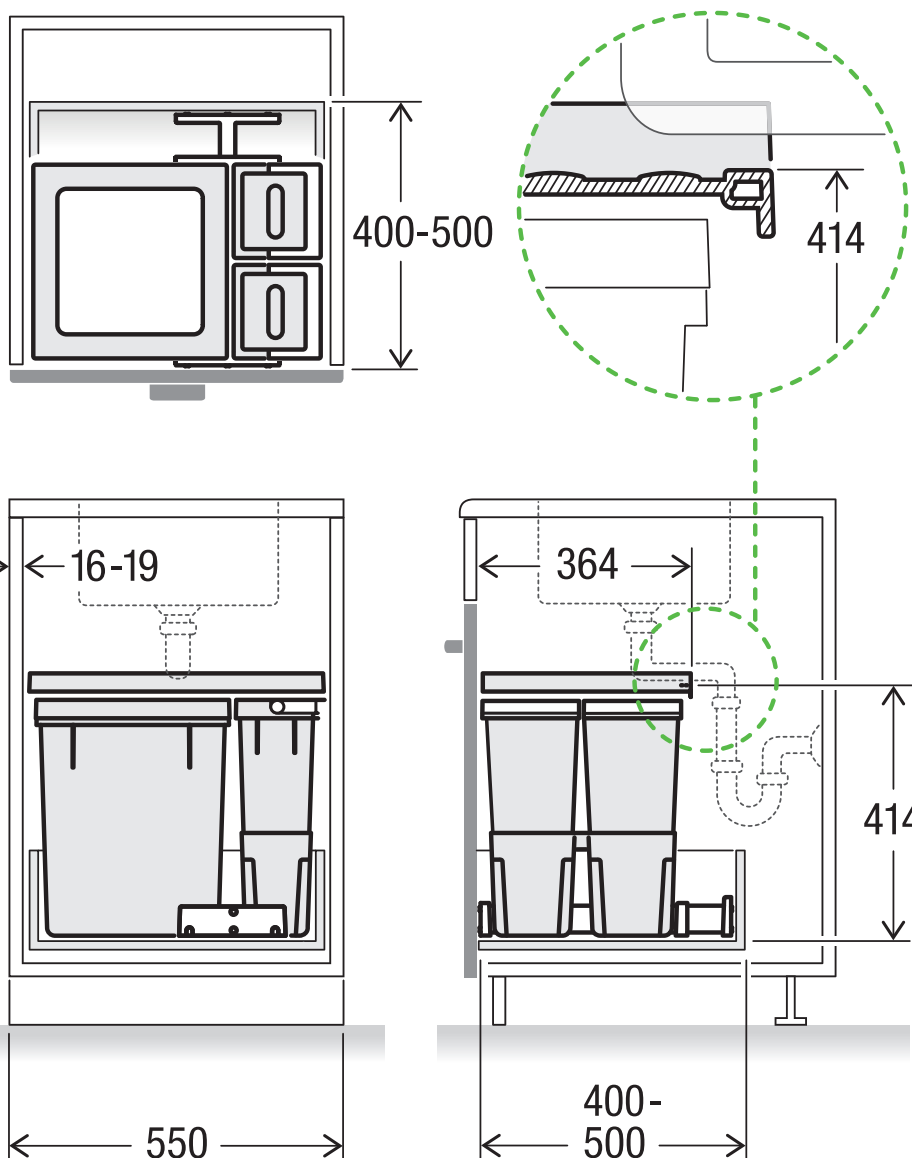

X55 L5 Basic

Art.-n. 80.50.301

Sistema raccolta rifiuti estraibile esistente

MÜLLEX

A. & J. Stöckli AG · Ennetbachstrasse 40 · CH-8754 Netstal
+41 55 645 55 80 · info@muellex.ch · muellex.ch