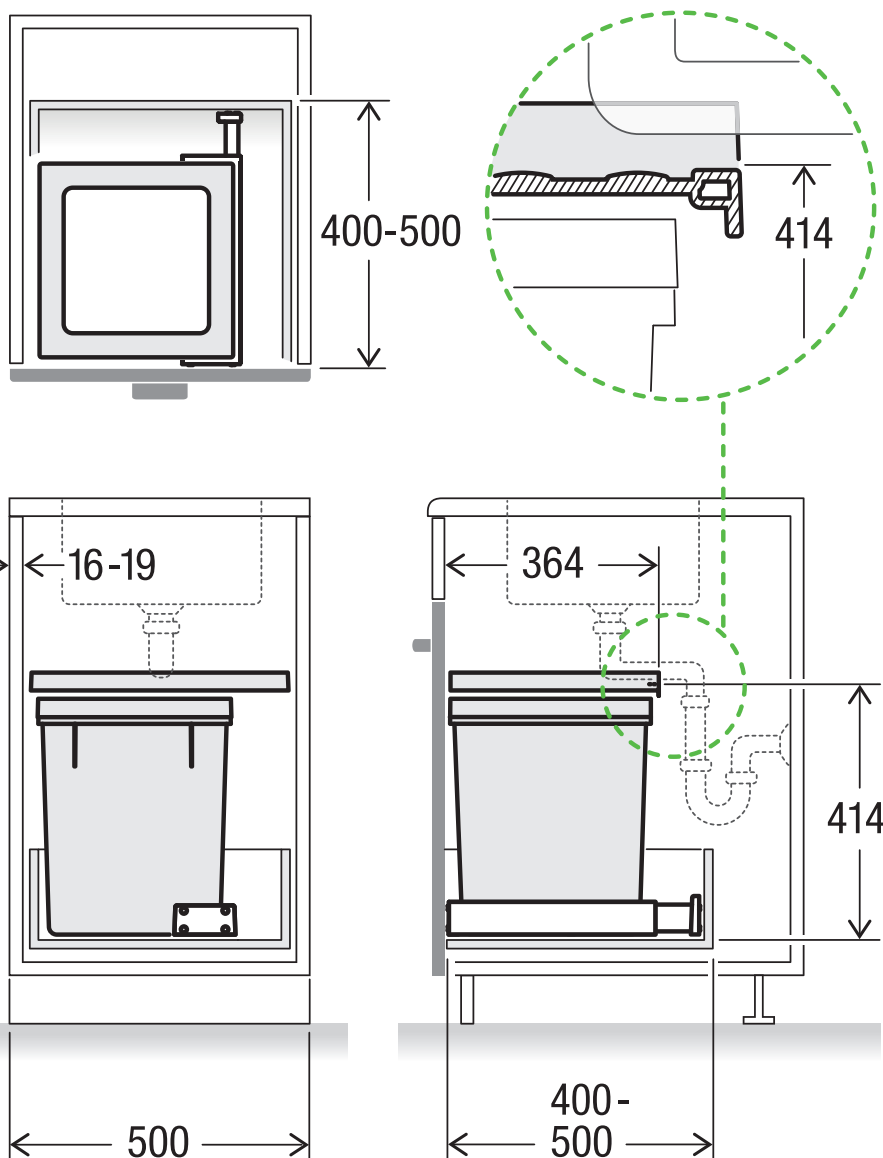

# X50 L35 Basic

Art.-n. 80.50.201

**Sistema raccolta rifiuti estraibile esistente**

**MÜLLEX**

A. & J. Stöckli AG · Ennetbachstrasse 40 · CH-8754 Netstal  
+41 55 645 55 80 · info@muellex.ch · muellex.ch