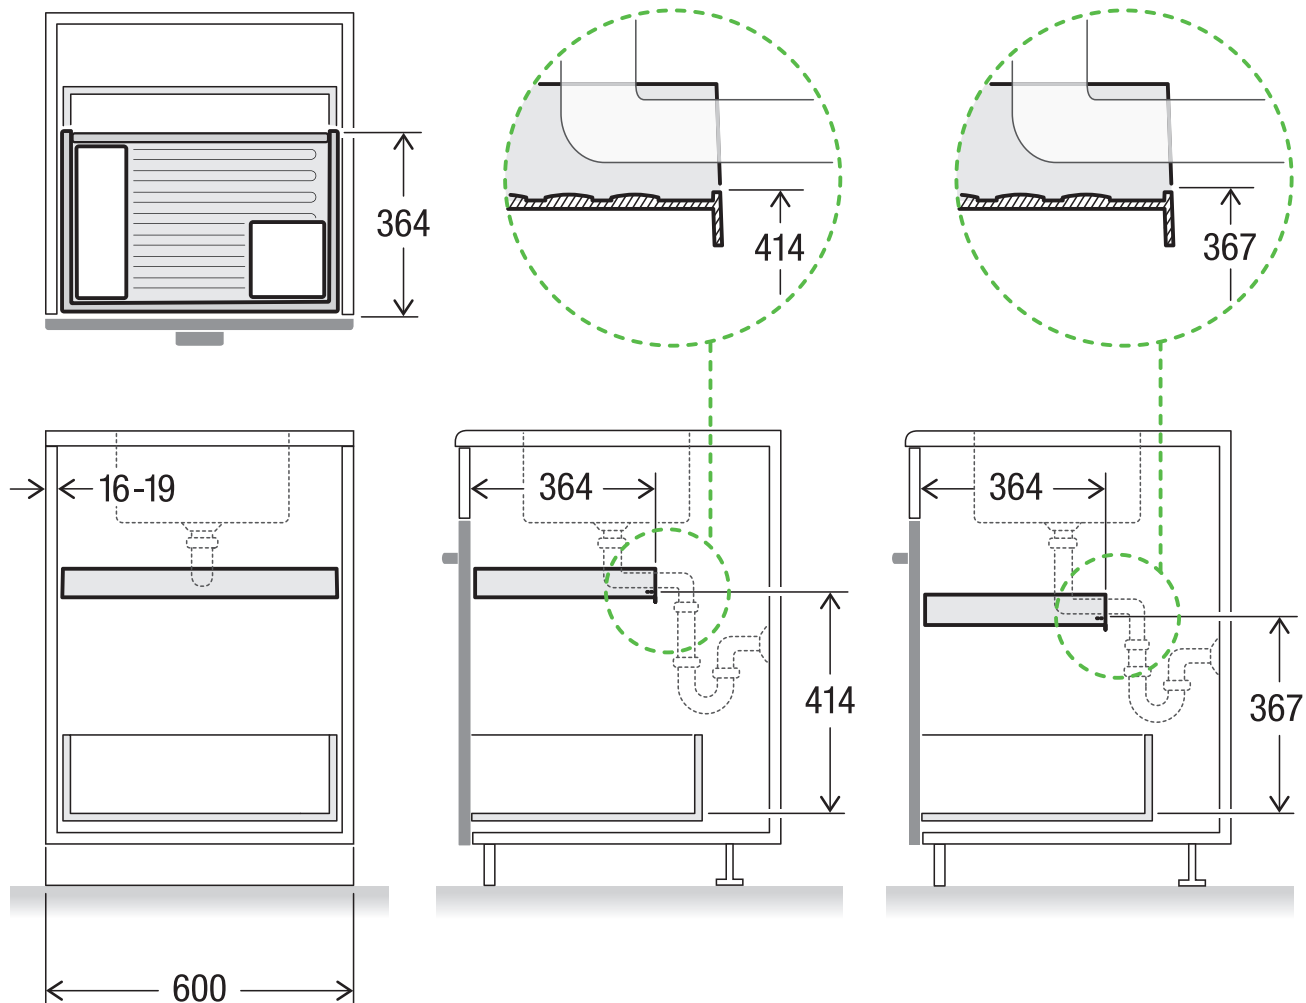

Schublade 60 Premium

Art.-Nr. 80.42.401

Schublade für Küchenkorpus

L-Version = 414 Einbauhöhe

M-Version = 367 Einbauhöhe

MÜLLEX

A. & J. Stöckli AG · Ennetbachstrasse 40 · CH-8754 Netstal
+41 55 645 55 80 · info@muellex.ch · muellex.ch