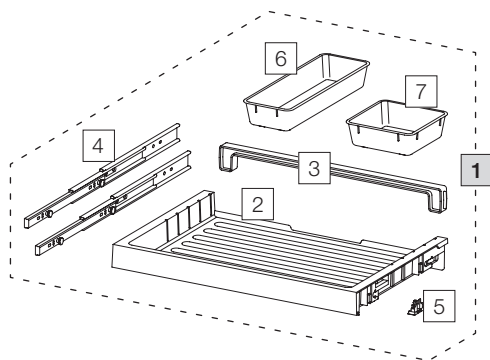

Schublade 60 Premium

Art.-Nr. 80.42.401

Schublade für Küchenkorpus

	Art.-Nr.	Bezeichnung	CHF exkl. MwSt.
<input checked="" type="checkbox"/>	80.42.401	Schublade 60 Premium	77.00
<input type="checkbox"/>	12274	Schublade 60 Premium	33.00
<input type="checkbox"/>	12278	Rückwand 60	6.80
<input type="checkbox"/>	12283	Schiene mit Bolzen (Paar)	22.00
<input type="checkbox"/>	12948	Klipp 18/19 (4 Stk.)	4.70
<input type="checkbox"/>	12483	Zusatzschale lang	10.40
<input type="checkbox"/>	12282	Zusatzschale	8.30

Set

Einzelteile