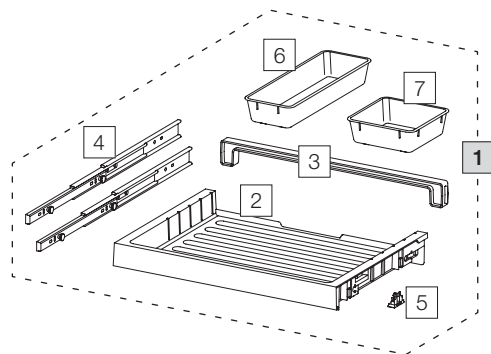

# Schublade 55 Premium

Art.-Nr. 80.42.301

Schublade für Küchenkorpus

	Art.-Nr.	Bezeichnung	CHF exkl. MwSt.
1	80.42.301	<b>Schublade 55 Premium</b>	<b>77.00</b>
2	12275	Schublade 55 Premium	33.00
3	12279	Rückwand 55	6.80
4	12283	Schiene mit Bolzen (Paar)	22.00
5	12948	Klipp 18/19 (4 Stk.)	4.70
6	12483	Zusatzschale lang	10.40
7	12282	Zusatzschale	8.30

■ Set

□ Einzelteile