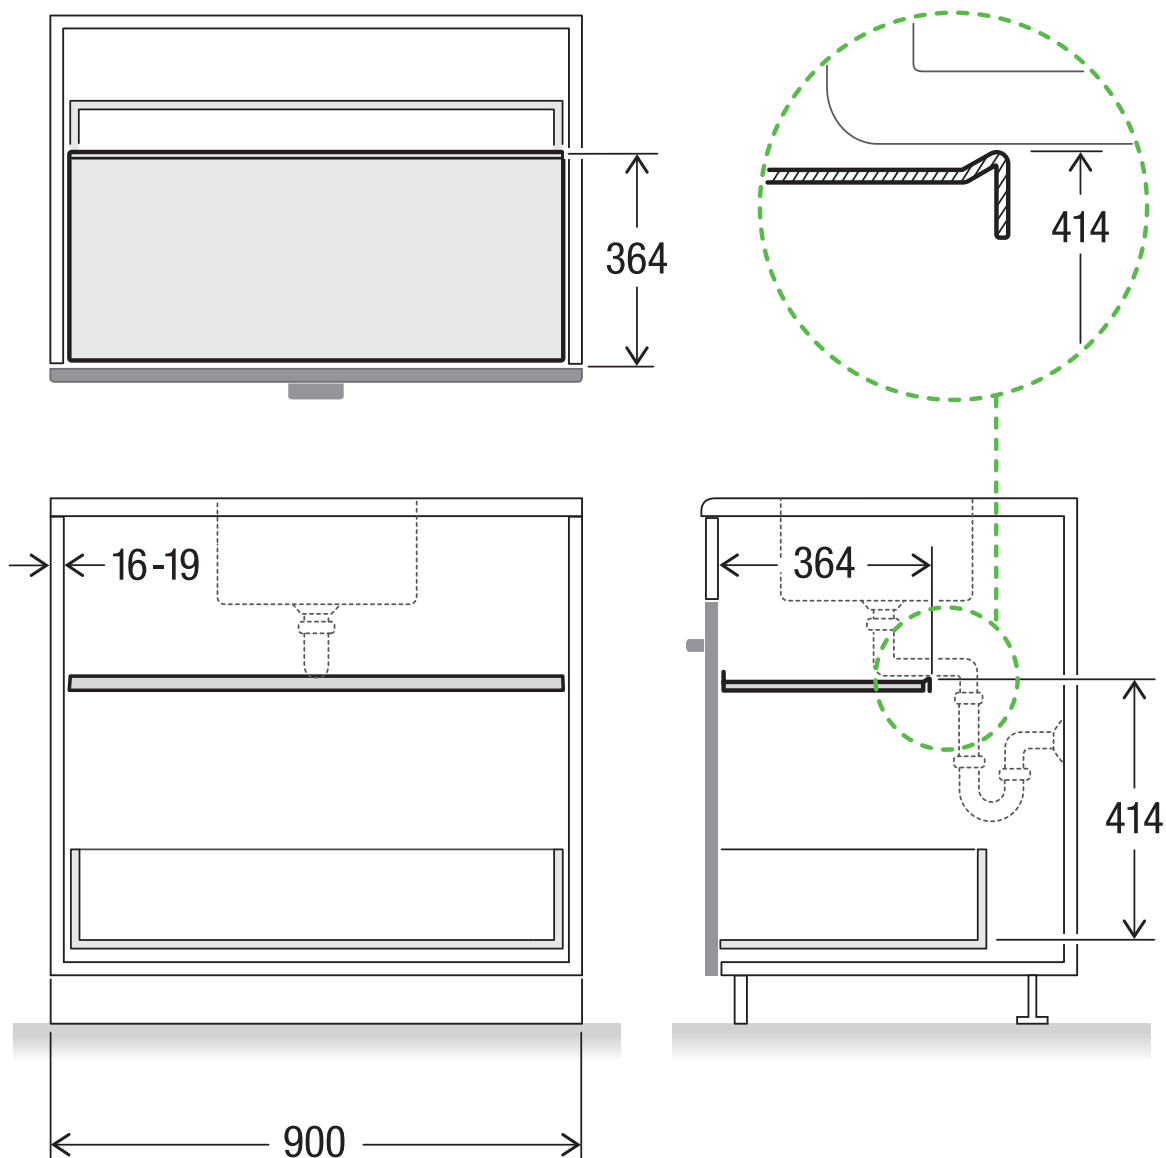

Deckel 90 Basic

Art.-Nr. 80.41.601

Deckel für Küchenkorpus

MÜLLEX

A. & J. Stöckli AG · Ennetbachstrasse 40 · CH-8754 Netstal
+41 55 645 55 80 · info@muellex.ch · muellex.ch